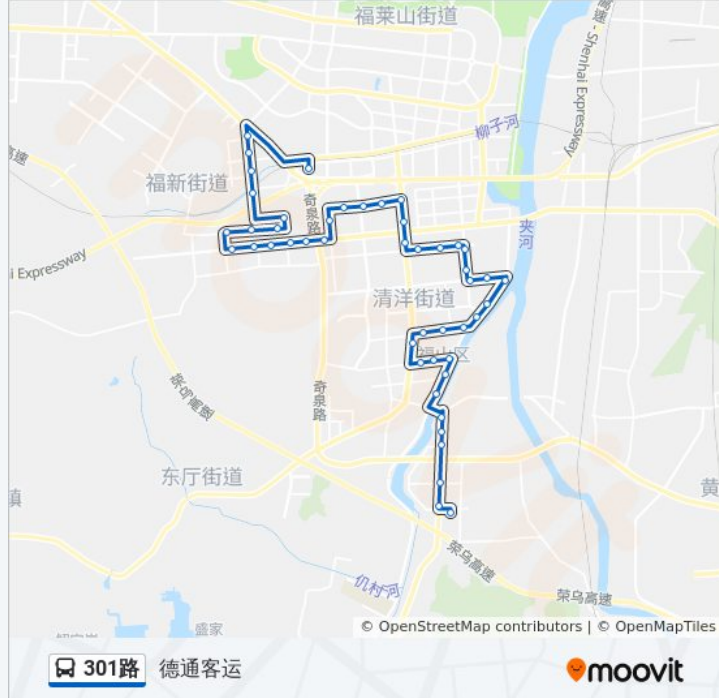

[查看时间表](#)

- 汽车西站
- 福源金属表面工程
- 永富家纺
- 上庄
- 伟航电液设备公司
- 世纪华联超市
- 梧桐路
- 刘家埠北
- 黄家北
- 黄家
- 刘家埠
- 福山区政务服务中心
- 万科·假日润园
- 万科·假日风景
- 鑫汇包装公司
- 烟台华中酒业
- 裕鹏纤维
- 科发实业公司
- 鸿福名城
- 福利莱商城
- 天宫福水苑
- 烟台矢崎

公交301路的时间表

往德通客运方向的时间表

清洋街道办事处

水清木华·芝阳城

前埠

福山宾馆北门

金象泰·紫薇花园

南涂山

德通客运站

方向: 汽车西

47 站

[查看时间表](#)

德通客运站

南涂山

金象泰·紫薇花园

福山宾馆北门

公交301路的时间表

往汽车西方向的时间表

行车时间: 63 分

途经站点:

前埠

水清木华·芝阳城

清洋街道办事处

东关象楠整骨医院

福山区政府

福山区检察院