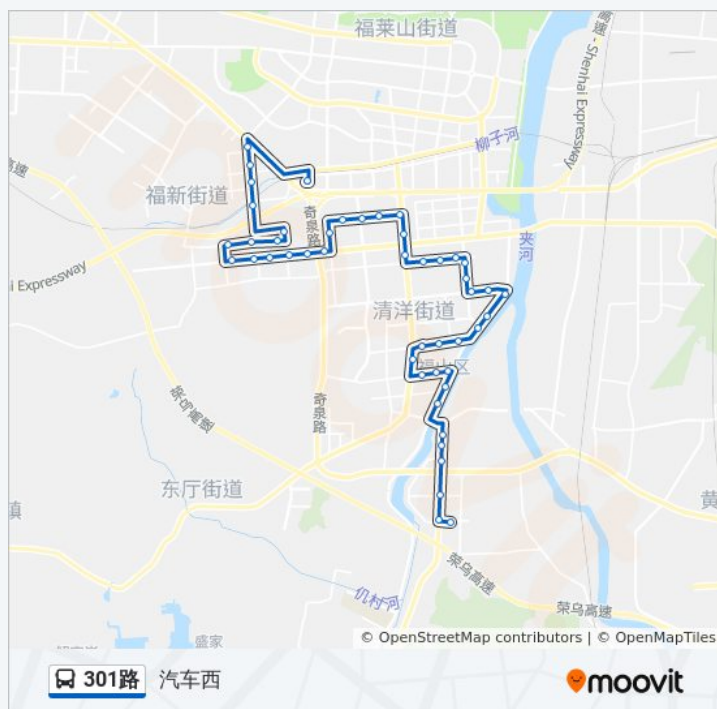

清洋街道办事处

水清木华·芝阳城

前埠

福山宾馆北门

金象泰·紫薇花园

南涂山

德通客运站

方向: 汽车西

47 站

[查看时间表](#)

德通客运站

南涂山

金象泰·紫薇花园

福山宾馆北门

公交301路的时间表

往汽车西方向的时间表

星期一	06:00 - 20:00
星期二	06:00 - 20:00
星期三	06:00 - 20:00
星期四	06:00 - 20:00
星期五	06:00 - 20:00

星期六

06:00 - 20:00

星期日

06:00 - 20:00

公交301路的信息

方向: 汽车西

站点数量: 47

行车时间: 63 分

途经站点:

前埠

水清木华·芝阳城

清洋街道办事处

东关象楠整骨医院

福山区政府

福山区检察院