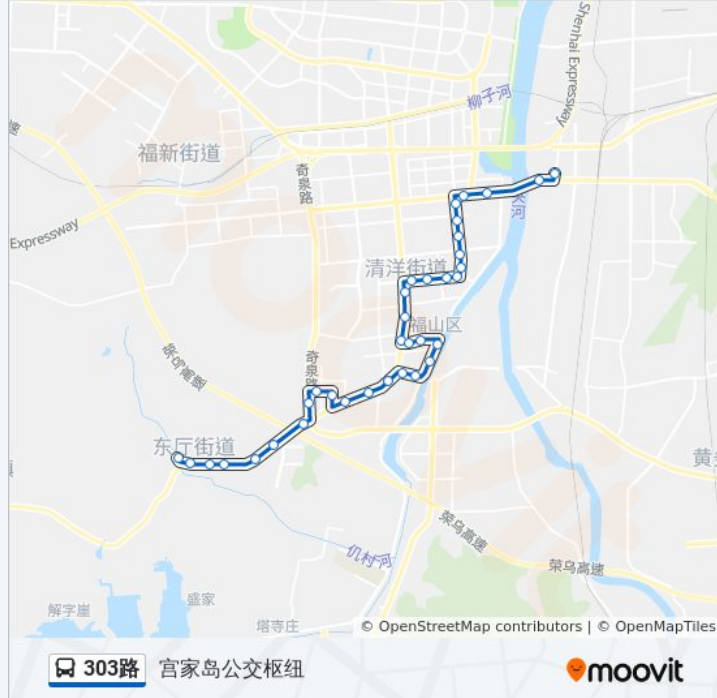

往宫家岛公交枢纽方向的时间表

星期一	06:00 - 17:30
星期二	06:00 - 17:30
星期三	06:00 - 17:30
星期四	06:00 - 17:30
星期五	06:00 - 17:30
星期六	06:00 - 17:30
星期日	06:00 - 17:30

公交303路的信息

方向: 宫家岛公交枢纽

站点数量: 35

行车时间: 42 分

途经站点:

福山振华商厦

官家岛公交枢纽站

你可以在moovitapp.com下载公交303路的PDF时间表和线路图。使用[Moovit应用程序](#)查询烟台的实时公交、列车时刻表以及公共交通出行指南。

[关于Moovit](#) · [MaaS解决方案](#) · [城市列表](#) · [Moovit社区](#)

© 2024 Moovit - 保留所有权利

查看实时到站时间