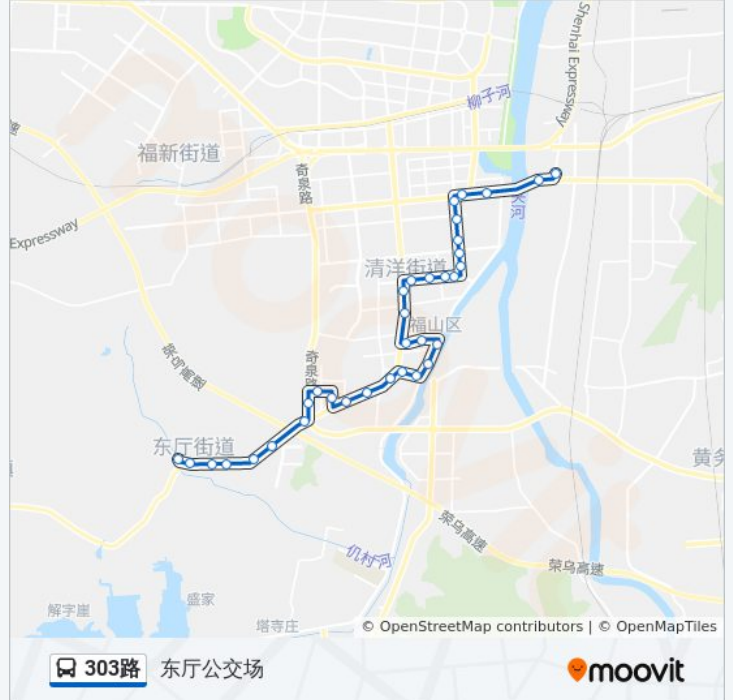

往东厅公交场方向的时间表

星期一	06:00 - 18:30
星期二	06:00 - 18:30
星期三	06:00 - 18:30
星期四	06:00 - 18:30
星期五	06:00 - 18:30
星期六	06:00 - 18:30
星期日	06:00 - 18:30

公交303路的信息

方向: 东厅公交场

站点数量: 34

行车时间: 44 分

途经站点:

福山一中

兴华庄

鑫峰水产

烟台国治

福山区交警大队

姜家庄

十里堡东

十里堡

桃园

乡村记忆小区

东厅

东厅公交场站

方向: 宫家岛公交枢纽

35 站

[查看时间表](#)

东厅公交场站

东厅