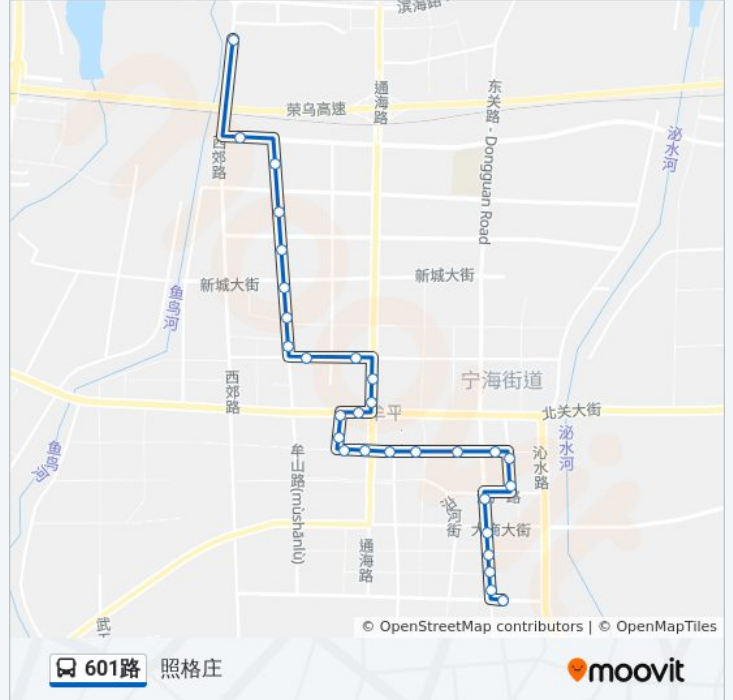

星期一	06:00 - 19:00
星期二	06:00 - 19:00
星期三	06:00 - 19:00
星期四	06:00 - 19:00
星期五	06:00 - 19:00
星期六	06:00 - 19:00
星期日	06:00 - 19:00

公交601路的信息

方向: 照格庄

站点数量: 29

行车时间: 31 分

途经站点:

沁水苑花卉鱼鸟市场

顺风肥牛

牟平供水总公司

佳肤医院

新建批发市场

新建小区

照格庄

方向: 紫金山庄

29 站

[查看时间表](#)

牟平整骨医院

新牟国际集团

公交601路的时间表

往紫金山庄方向的时间表

星期一	06:00 - 19:00
星期二	06:00 - 19:00
星期三	06:00 - 19:00
星期四	06:00 - 19:00
星期五	06:00 - 19:00
星期六	06:00 - 19:00
星期日	06:00 - 19:00

公交601路的信息

方向: 紫金山庄

站点数量: 29

行车时间: 31 分

途经站点:

新玛特

董家疃

康泰苑

金茂超市

堆金泊

翰文诊所