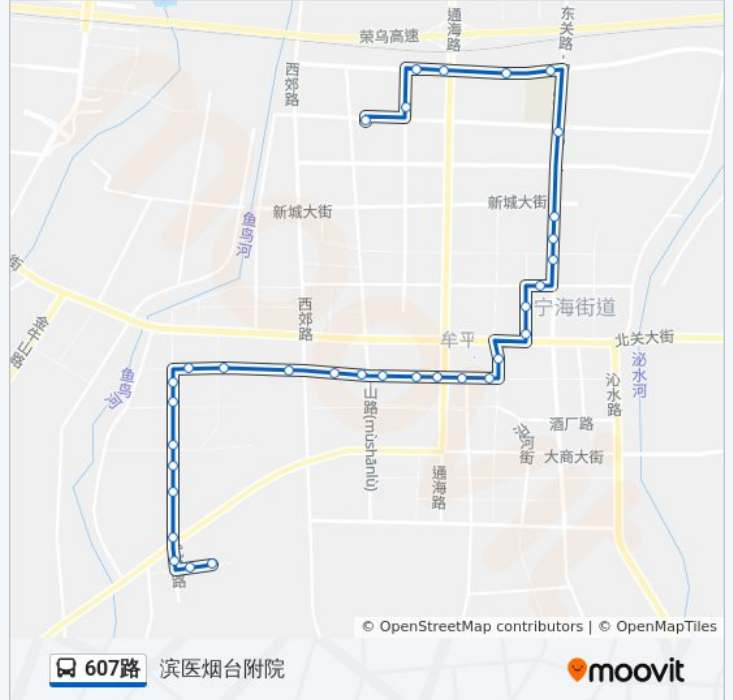

公交607((滨医烟台附院))共有2条行车路线。工作日的服务时间为：

(1) 滨医烟台附院: 06:00 - 19:00(2) 牟平二职专: 06:00 - 19:00

使用Moovit找到公交607路离你最近的站点，以及公交607路下车班的到站时间。

方向: 滨医烟台附院

33 站

[查看时间表](#)

- 牟平二职专
- 西武宁村委
- 武宁镇政府
- 河滨佳苑
- 小埠子
- 牟平交通检测线
- 完达山
- 海德包装
- 东华物资城
- 东华商贸城
- 东华苑南门
- 海德驾校
- 烟台工业炉厂
- 海德建筑
- 海德医院
- 牟平公交公司
- 新牟清华苑
- 牟平区政府
- 牟平文化办事处
- 双良集团
- 牟平交通局
- 东油小区

公交607路的时间表

往滨医烟台附院方向的时间表

星期一	06:00 - 19:00
星期二	06:00 - 19:00
星期三	06:00 - 19:00
星期四	06:00 - 19:00
星期五	06:00 - 19:00
星期六	06:00 - 19:00
星期日	06:00 - 19:00

公交607路的信息

方向: 滨医烟台附院

站点数量: 33

行车时间: 41 分

途经站点:

曙光小区
世纪花园
金岭村委
新华书店
牟平一中
海德专汽
新潮·尚书台
海德专汽西
陈家疃
海屿公元
滨医烟台附院

方向: 牟平二职专

33 站
[查看时间表](#)

滨医烟台附院
海屿公元
陈家疃
海德专汽西
新潮·尚书台
海德专汽
牟平一中新校
新华书店
金岭村委
世纪花园
曙光小区
东油小区
牟平交通局
双良集团
牟平文化办事处
牟平区政府
新牟清华苑
牟平公交公司

公交607路的时间表
往牟平二职专方向的时间表

星期一	06:00 - 19:00
星期二	06:00 - 19:00
星期三	06:00 - 19:00
星期四	06:00 - 19:00
星期五	06:00 - 19:00
星期六	06:00 - 19:00
星期日	06:00 - 19:00

公交607路的信息
方向: 牟平二职专
站点数量: 33
行车时间: 40 分
途经站点:

海德医院

海德建筑

烟台工业炉厂

海德驾校

东华苑南门

东华商贸城