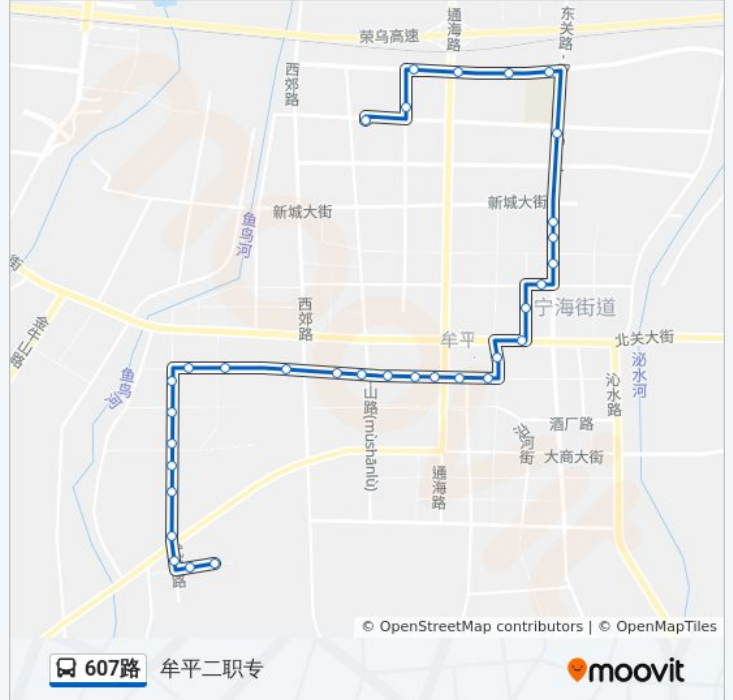

海德医院

海德建筑

烟台工业炉厂

海德驾校

东华苑南门

东华商贸城

东华物资城

海德包装

完达山

牟平交通检测线

小埠子

河滨佳苑

武宁镇政府

西武宁村委

牟平二职专

你可以在moovitapp.com下载公交607路的PDF时间表和线路图。使用[Moovit应用程序](#)查询烟台的实时公交、列车时刻表以及公共交通出行指南。

[关于Moovit](#) · [MaaS解决方案](#) · [城市列表](#) · [Moovit社区](#)

© 2024 Moovit - 保留所有权利

查看实时到站时间