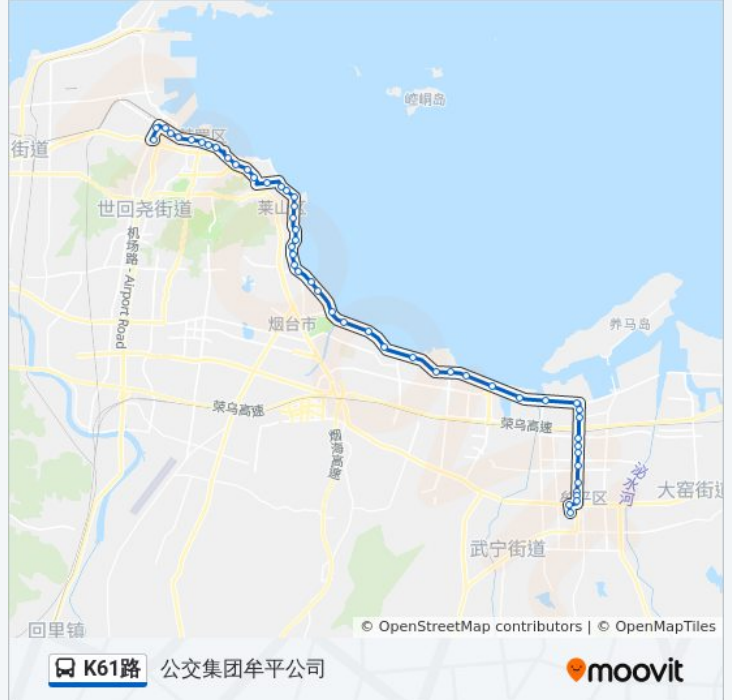

公交K61((公交集团牟平公司))共有2条行车路线。工作日的服务时间为：

(1) 公交集团牟平公司: 05:30 - 20:26(2) 青年路汽车: 05:30 - 20:26

使用Moovit找到公交K61路离你最近的站点，以及公交K61路下车班的到站时间。

方向: 公交集团牟平公司

51 站

[查看时间表](#)

- 青年路汽车站
- 三站市场
- 北马路汽车站
- 火车站
- 大悦城
- 烟台市口腔医院
- 烟台日报社
- 北极星钟表
- 张裕博物馆
- 二马路
- 烟台一中
- 东山干休所
- 金沟寨
- 图书馆
- 武警总部疗养院
- 财会培训中心
- 第二海水浴场
- 烟台海昌鲸鲨馆
- 莱山区政府
- 迟家
- 新城北街
- 石沟屯

公交K61路的时间表

往公交集团牟平公司方向的时间表

星期一	05:30 - 20:26
星期二	05:30 - 20:26
星期三	05:30 - 20:26
星期四	05:30 - 20:26
星期五	05:30 - 20:26
星期六	05:30 - 20:26
星期日	05:30 - 20:26

公交K61路的信息

方向: 公交集团牟平公司

站点数量: 51

行车时间: 79 分

途经站点:

方向: 青年路汽车

48 站

[查看时间表](#)

公交K61路的时间表

往青年路汽车方向的时间表

星期一

05:30 - 20:26

- 牟平公交公司
- 牟平公交公司西
- 牟平长途车站
- 新牟国际集团
- 新玛特
- 商业大厦
- 牟平移动公司
- 安德利花园
- 新海佳园
- 海屿公元
- 陈家疃
- 山海龙城
- 天房檀珑湾西
- 牟平港务局
- 紫金山庄
- 东谭家泊
- 西谭家泊
- 南寨
- 北寨
- 力高阳光海岸
- 东泊子
- 贵族城
- 森林公园
- 体育公园东
- 烟台大学东门
- 裕豪海鲜酒店
- 黄海游乐城
- 黄海城市花园
- 金海岸花园
- 石沟屯
- 迟家
- 莱山区政府
- 烟台海昌鲸鲨馆

星期二	05:30 - 20:26
星期三	05:30 - 20:26
星期四	05:30 - 20:26
星期五	05:30 - 20:26
星期六	05:30 - 20:26
星期日	05:30 - 20:26

公交K61路的信息

方向: 青年路汽车

站点数量: 48

行车时间: 75 分

途经站点:

第二海水浴场

武警总部疗养院