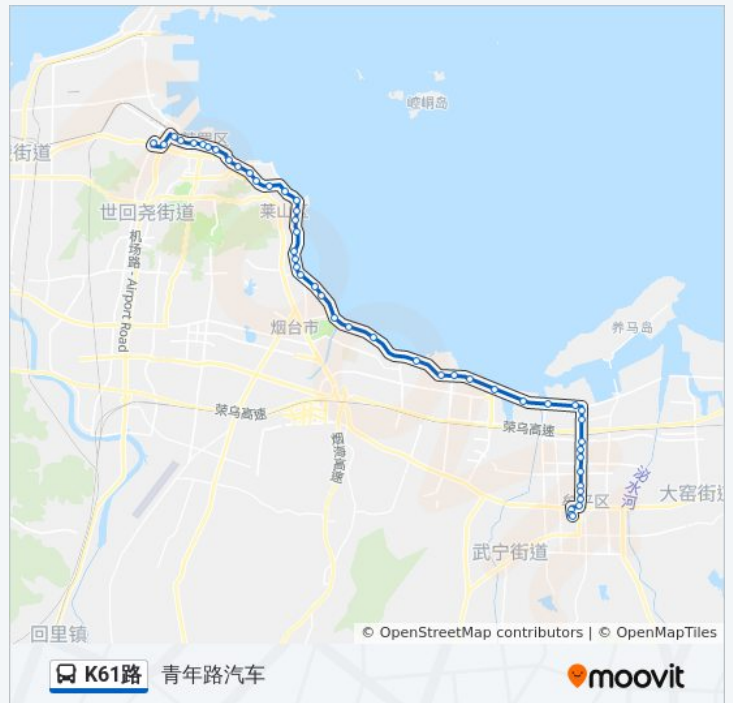

公交K61((公交集团牟平公司))共有2条行车路线。工作日的服务时间为：

(1) 公交集团牟平公司: 05:30 - 20:26(2) 青年路汽车: 05:30 - 20:26

使用Moovit找到公交K61路离你最近的站点，以及公交K61路下车班的到站时间。

方向: 公交集团牟平公司

51 站

[查看时间表](#)

- 青年路汽车站
- 三站市场
- 北马路汽车站
- 火车站
- 大悦城
- 烟台市口腔医院
- 烟台日报社
- 北极星钟表
- 张裕博物馆
- 二马路
- 烟台一中
- 东山干休所
- 金沟寨
- 图书馆
- 武警总部疗养院
- 财会培训中心
- 第二海水浴场
- 烟台海昌鲸鲨馆
- 莱山区政府
- 迟家
- 新城北街
- 石沟屯

方向: 青年路汽车

48 站

[查看时间表](#)

公交K61路的时间表

往青年路汽车方向的时间表

星期一

05:30 - 20:26

- 牟平公交公司
- 牟平公交公司西
- 牟平长途车站
- 新牟国际集团
- 新玛特
- 商业大厦
- 牟平移动公司
- 安德利花园
- 新海佳园
- 海屿公元
- 陈家疃
- 山海龙城
- 天房檀珑湾西
- 牟平港务局
- 紫金山庄
- 东谭家泊
- 西谭家泊
- 南寨
- 北寨
- 力高阳光海岸
- 东泊子
- 贵族城
- 森林公园
- 体育公园东
- 烟台大学东门
- 裕豪海鲜酒店
- 黄海游乐城
- 黄海城市花园
- 金海岸花园
- 石沟屯
- 迟家
- 莱山区政府
- 烟台海昌鲸鲨馆

星期二	05:30 - 20:26
星期三	05:30 - 20:26
星期四	05:30 - 20:26
星期五	05:30 - 20:26
星期六	05:30 - 20:26
星期日	05:30 - 20:26

公交K61路的信息

方向: 青年路汽车

站点数量: 48

行车时间: 75 分

途经站点:

第二海水浴场

武警总部疗养院