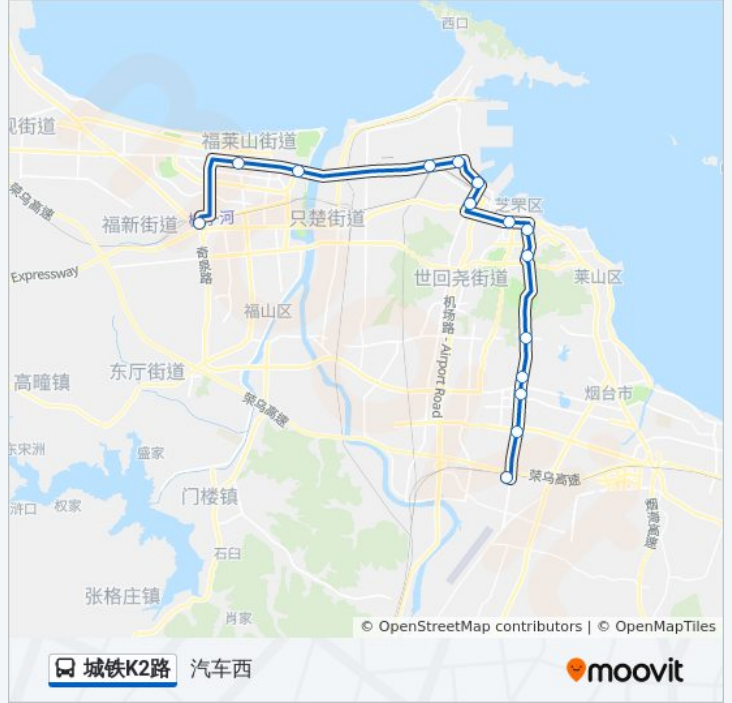

[查看时间表](#)

汽车西站

开发区管委(临时站)

金东小区

新世界花园

华信家园

渤海轮渡客运站

烟台汽车总站

公交城铁K2路的时间表

往城铁南方向的时间表

星期一	06:10 - 20:30
星期二	06:10 - 20:30
星期三	06:10 - 20:30
星期四	06:10 - 20:30
星期五	06:10 - 20:30
星期六	06:10 - 20:30
星期日	06:10 - 20:30

公交城铁K2路的信息

方向: 城铁南

站点数量: 15

行车时间: 42 分

途经站点:

方向: 汽车西

15 站

[查看时间表](#)

- 城铁南站
- 驾驶员考试基地
- 松岚
- 陈家
- 天籁花园
- 警备区第二干休所
- 三马路
- 文化中心
- 烟台汽车总站
- 渤海轮渡客运站
- 华信家园
- 新世界花园
- 金东小区
- 开发区管委(临时站)
- 汽车西站

公交城铁K2路的时间表

往汽车西方向的时间表

星期一	06:30 - 21:40
星期二	06:30 - 21:40
星期三	06:30 - 21:40
星期四	06:30 - 21:40
星期五	06:30 - 21:40
星期六	06:30 - 21:40
星期日	06:30 - 21:40

公交城铁K2路的信息

方向: 汽车西

站点数量: 15

行车时间: 43 分

途经站点:

你可以在moovitapp.com下载公交地铁K2路的PDF时间表和线路图。使用 [Moovit应用程序](#) 查询烟台的实时公交、列车时刻表以及公共交通出行指南。

[关于Moovit](#) · [MaaS解决方案](#) · [城市列表](#) · [Moovit社区](#)

© 2024 Moovit - 保留所有权利