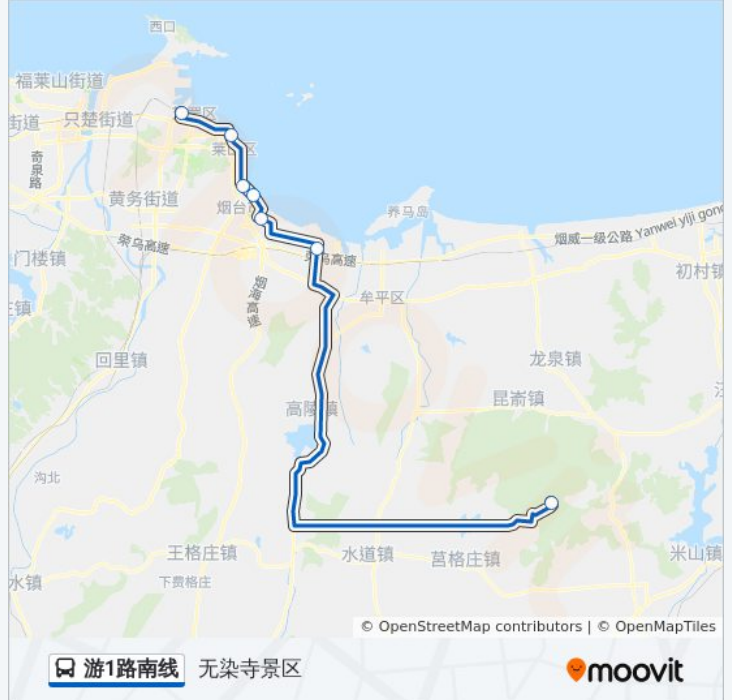

[查看时间表](#)

火车站北广场

栈桥

黄海游乐城

烟台大学东门

烟台国际博览中心

职业学院西门

无染寺景区

公交游1路南线的时间表

往无染寺景区方向的时间表

星期一	08:00 - 09:00
星期二	08:00 - 09:00
星期三	08:00 - 09:00
星期四	08:00 - 09:00
星期五	08:00 - 09:00
星期六	08:00 - 09:00
星期日	08:00 - 09:00

公交游1路南线的信息

方向: 无染寺景区

站点数量: 7

行车时间: 49 分

途经站点:

方向: 火车北广场

8 站

[查看时间表](#)

无染寺景区

牟平公交公司西

职业学院西门

国际博览中心

烟台大学东门

黄海游乐城

月亮湾

火车站北广场

公交游1路南线的时间表

往火车北广场方向的时间表

星期一	05:15 - 21:30
星期二	05:15 - 21:30
星期三	05:15 - 21:30
星期四	05:15 - 21:30
星期五	05:15 - 21:30
星期六	05:15 - 21:30
星期日	05:15 - 21:30

公交游1路南线的信息

方向: 火车北广场