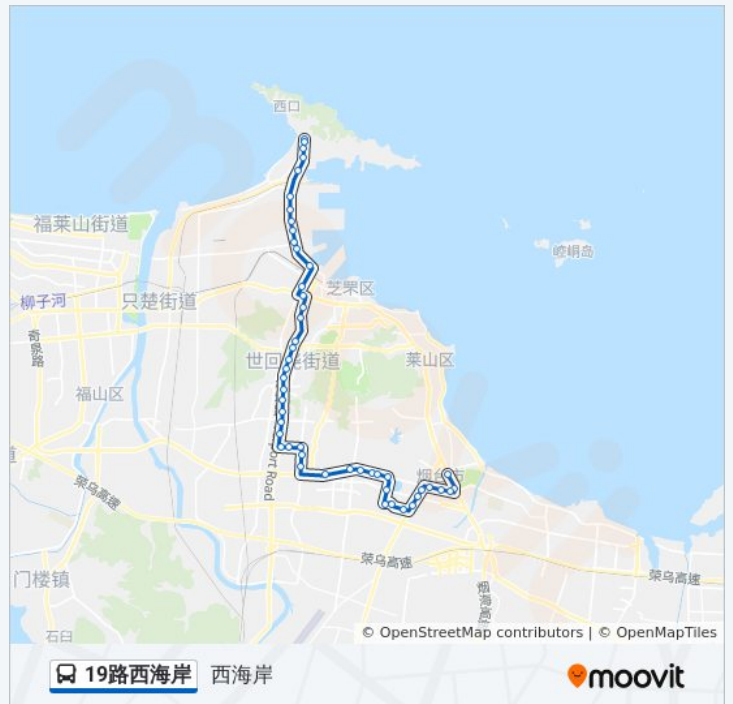

体育公园公交场站

方向: 西海岸

49 站

[查看时间表](#)

人力资源市场

公交19路西海岸的时间表

往西海岸方向的时间表

星期一	05:50 - 20:30
-----	---------------

星期二	05:50 - 20:30
-----	---------------

广播电视台  
 市委党校  
 胶东文化广场  
 世纪名都  
 东方海洋天和大厦  
 飞龙·天润大厦  
 新天地广场  
 绿色家园北门  
 万光福园  
 锦绣好家南门  
 锦绣好家  
 大郝家  
 枣园家俱城  
 烟台永铭中学  
 鑫鼎家私  
 南山·丽景花园  
 界牌北  
 通世南路  
 夏家卧龙  
 安德水产  
 大成物流  
 交警三大队  
 华鑫大众汽车公司  
 南江汽车城  
 上曲家  
 交通技工学校  
 朱家庄  
 九开家居  
 南尧富顺苑小区  
 上尧  
 中桦家苑  
 张裕公司  
 民航大厦

### 公交19路西海岸的信息

方向: 西海岸  
 站点数量: 49  
 行车时间: 72 分  
 途经站点:

烟台仁爱医院

烟台三中

烟台汽车总站

渤海轮渡客运站

台华食品公司

市石油公司