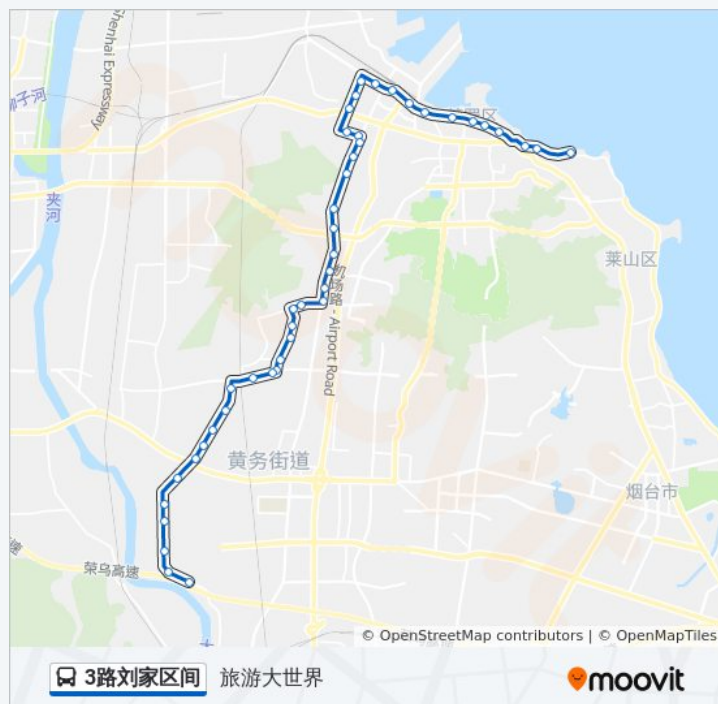

方向: 旅游大世界

站点数量: 44

行车时间: 62 分

途经站点:

张家北站

郑家

刘家

桦林颐和苑

烟台市儿童福利院

富甲小区南站

富甲小区

富甲公交场站

富甲小区北站

蓁山花园

帝景苑小区

烟台市救助管理站

亚太婚庆文化产业园 (南尧集团)

南尧

烟台旅游学校

阳光上城北区

鲁东大学北区东门

青年家园

青年南路

中医世家药品超市(青年路)

烟台芝罘医院

肛肠病医院

建设路

东方巴黎齿科医院

金泉家具广场

三站广场北门

北马路汽车站

火车站

大悦城

烟台市口腔医院

烟台日报社

北极星钟表

张裕博物馆