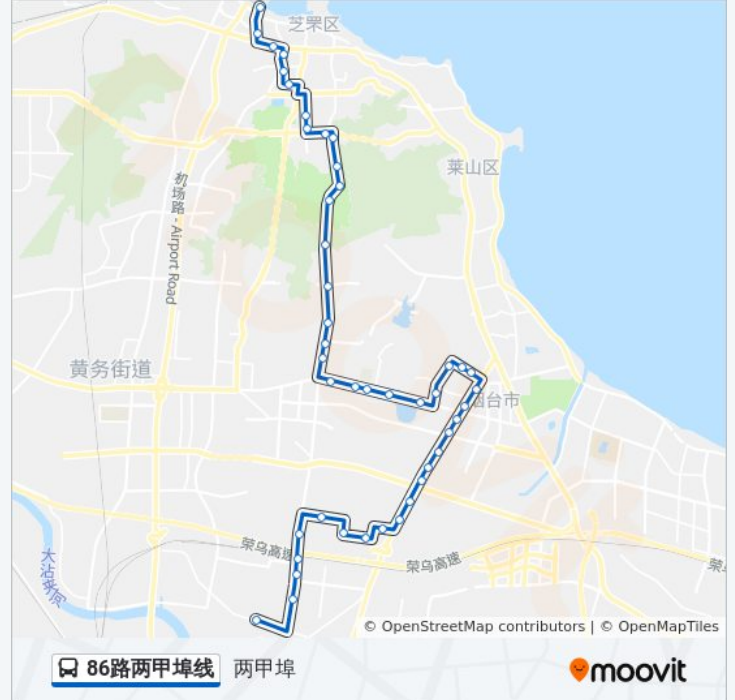

莱山公安消防大队

桐林路南口

桐林路

烟台国际

银海路

中国农业银行莱山支行

凤凰小区

东方海洋天和大厦

飞龙·天润大厦

新天地广场

绿色家园

午台实业公司

杰瑞集团北区

东方海洋科技公司

盛泉创业中心

烟台惠通网络

东马家都

西马家都

西马家都西口(临时站)

城铁南站

曲家庄

裕科电子

两甲埠

方向: 火车北广场

44 站

[查看时间表](#)

两甲埠

两甲埠东

曲家庄

城铁南站

西马家都

东马家都

公交86路两甲埠线的时间表

往火车北广场方向的时间表

星期一	06:11 - 18:01
星期二	06:11 - 18:01
星期三	06:11 - 18:01
星期四	06:11 - 18:01
星期五	06:11 - 18:01
星期六	06:11 - 18:01
星期日	06:11 - 18:01