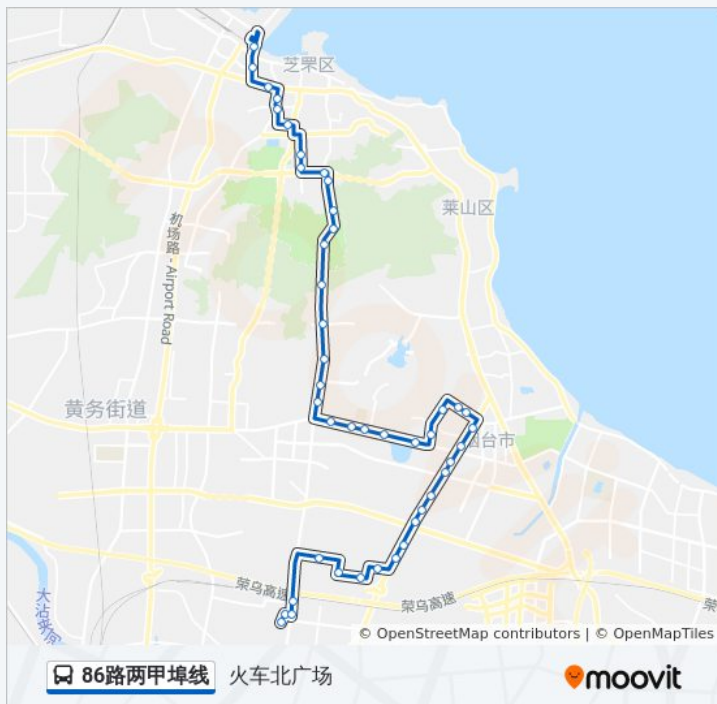

烟台老年福利中心

远陵芥

天籁花园

塔山隧道南

塔山隧道北

塔山泉枫叶饮品

塔山游乐城

双语实验学校

奇山小区

上芥美食街

上芥西路

建昌南街

### 公交86路两甲埠线的信息

方向: 火车北广场

站点数量: 44

行车时间: 65 分

途经站点:

西南河

烟台毓璜顶医院

振华购物中心

海港路·名钻行

火车站北广场

你可以在moovitapp.com下载公交86路两甲埠线的PDF时间表和线路图。使用[Moovit应用程序](#)查询烟台的实时公交、列车时刻表以及公共交通出行指南。

[关于Moovit](#) · [MaaS解决方案](#) · [城市列表](#) · [Moovit社区](#)

© 2024 Moovit - 保留所有权利