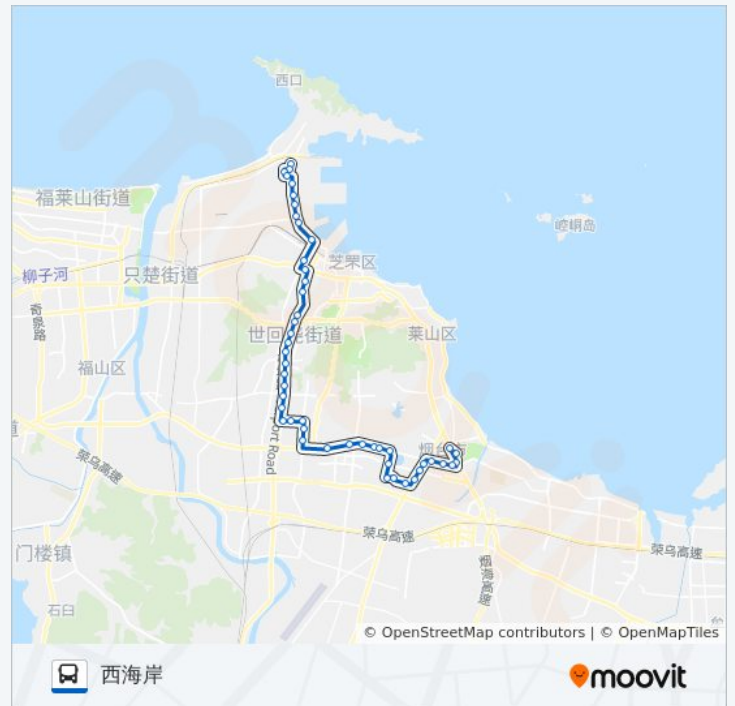

胶东文化广场

世纪名都

东方海洋天和大厦

飞龙·天润大厦

新天地广场

绿色家园北门

万光福园

锦绣好家南门

锦绣好家

大郝家

枣园家俱城

烟台永铭中学

鑫鼎家私

南山丽景花园

界牌北

通世南路

夏家卧龙

安德水产

大成物流

交警三大队

华鑫大众汽车公司

南江汽车城

上曲家

交通技工学校

朱家庄

九开家居

南尧富顺苑小区

上尧

中桦家苑

张裕公司

民航大厦

烟台仁爱医院

烟台三中

星期六

05:40 - 21:00

星期日

05:40 - 21:00

公交19路西海岸区间的信息

方向: 西海岸

站点数量: 48

行车时间: 67 分

途经站点: