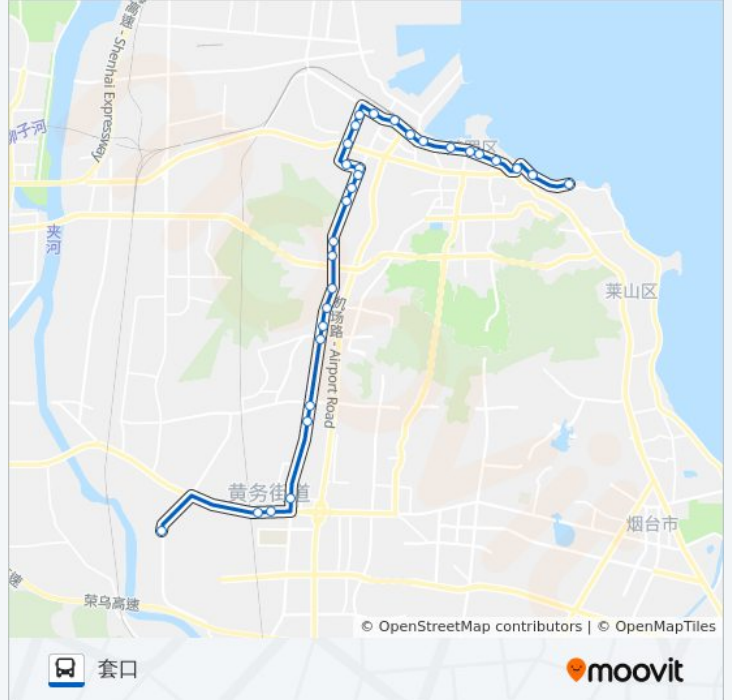

[查看时间表](#)

旅游大世界
第一海水浴场
虹口宾馆
张裕博物馆
北极星钟表
烟台日报社
烟台市口腔医院
大悦城
火车站
北马路汽车站
三站广场北门
金泉家具广场
东方巴黎齿科医院
建设路
肛肠病医院
烟台芝罘医院
中医世家药品超市(青年路)
青年南路
青年家园
鲁东大学北区东门
上尧花园
烟台旅游学校·阳光上城南区

公交3路套口定点支线的时间表

往套口方向的时间表

星期一	05:50 - 17:10
星期二	05:50 - 17:10
星期三	05:50 - 17:10
星期四	05:50 - 17:10
星期五	05:50 - 17:10
星期六	05:50 - 17:10
星期日	05:50 - 17:10

公交3路套口定点支线的信息**方向:** 套口**站点数量:** 31**行车时间:** 40 分**途经站点:**

南尧

亚太婚庆文化产业园 (南尧集团)

烟台市救助管理站

福兴家苑

下曲家

黄务中学

黄务街道办事处

官庄

套口

方向: 旅游大世界

31 站

[查看时间表](#)

套口

官庄

黄务街道办事处

往旅游大世界方向的时间表

星期一	06:55 - 18:15
星期二	06:55 - 18:15
星期三	06:55 - 18:15
星期四	06:55 - 18:15
星期五	06:55 - 18:15
星期六	06:55 - 18:15
星期日	06:55 - 18:15

公交3路套口定点支线的信息

方向: 旅游大世界

站点数量: 31

行车时间: 46 分

途经站点:

东方巴黎齿科医院