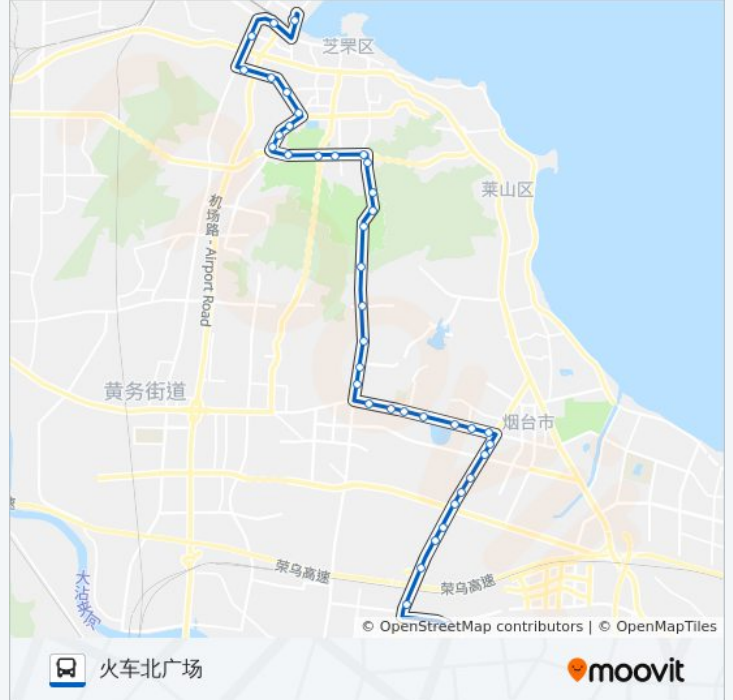

- 祁家屯
- 东方海洋保税库
- 黄海街道岱山工业园
- 东方海洋科技公司
- 杰瑞集团北区
- 午台实业公司
- 绿色家园
- 新天地广场
- 飞龙·天润大厦
- 东方海洋天和大厦
- 毓璜顶医院莱山分院
- 初家街道办事处
- 莱山公安消防大队
- 大郝家
- 枣园家俱城
- 烟台永铭中学
- 鑫鼎家私
- 陈家
- 烟台老年福利中心
- 远陵乔
- 天籁花园
- 塔山隧道南

公交58路(祁家屯)的时间表
往火车北广场方向的时间表

星期一	07:00 - 17:00
星期二	07:00 - 17:00
星期三	07:00 - 17:00
星期四	07:00 - 17:00
星期五	07:00 - 17:00
星期六	07:00 - 17:00
星期日	07:00 - 17:00

公交58路(祁家屯)的信息

方向: 火车北广场

站点数量: 40

行车时间: 61 分

途经站点:

塔山隧道北
 塔山泉枫叶饮品
 塔山游乐城
 双语实验学校
 奇山小区
 成友中医院
 南山隧道东
 翡翠小区
 红旗路
 环翠小区
 市中级人民法院
 南山公园
 毓璜顶公园
 文化路
 烟台芝罘医院
 烟台汽车总站
 北马路汽车站
 火车站北广场

方向: 祁家屯

41 站
[查看时间表](#)

火车站北广场
 火车站
 北马路汽车站
 烟台汽车总站
 烟台芝罘医院
 文化路
 毓璜顶公园
 南山公园
 市中级人民法院
 环翠小区
 红旗路

公交58路(祁家屯)的时间表
 往祁家屯方向的时间表

星期一	08:00 - 18:00
星期二	08:00 - 18:00
星期三	08:00 - 18:00
星期四	08:00 - 18:00
星期五	08:00 - 18:00
星期六	08:00 - 18:00
星期日	08:00 - 18:00

公交58路(祁家屯)的信息

方向: 祁家屯
 站点数量: 41
 行车时间: 61 分
 途经站点:

翡翠小区

南山隧道东

成友中医院

奇山小区

双语实验学校

塔山游乐城