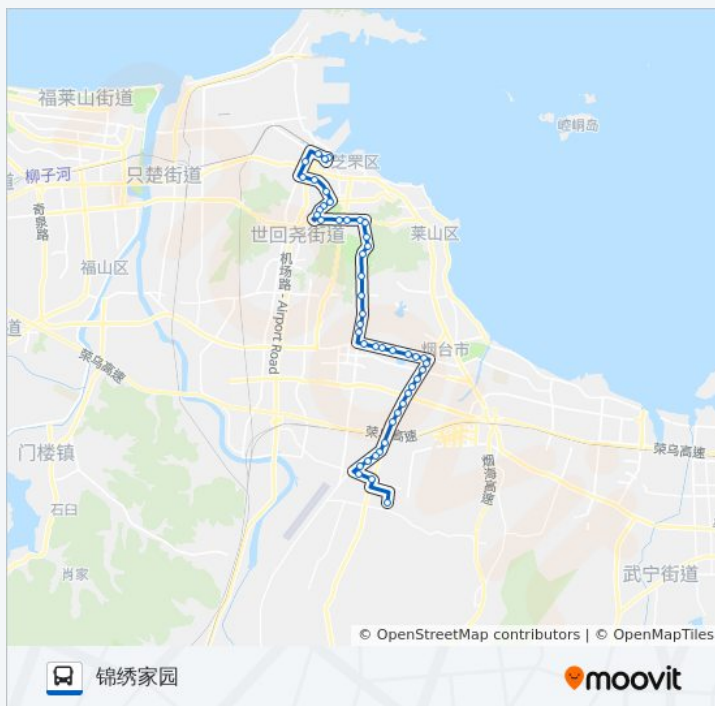

东方海洋科技公司

公交58路(锦绣家园)的信息

方向: 锦绣家园

站点数量: 47

行车时间: 60 分

途经站点:

黄海街道岱山工业园

东方海洋保税库

众城商盟(何家屯)

蓝德空调路

鼎信大厦

莱山公路管理局

莱山工业园

同和特殊钢有限公司

锦绣家园

你可以在moovitapp.com下载公交58路(锦绣家园)的PDF时间表和线路图。使用[Moovit应用程序](#)查询烟台的实时公交、列车时刻表以及公共交通出行指南。