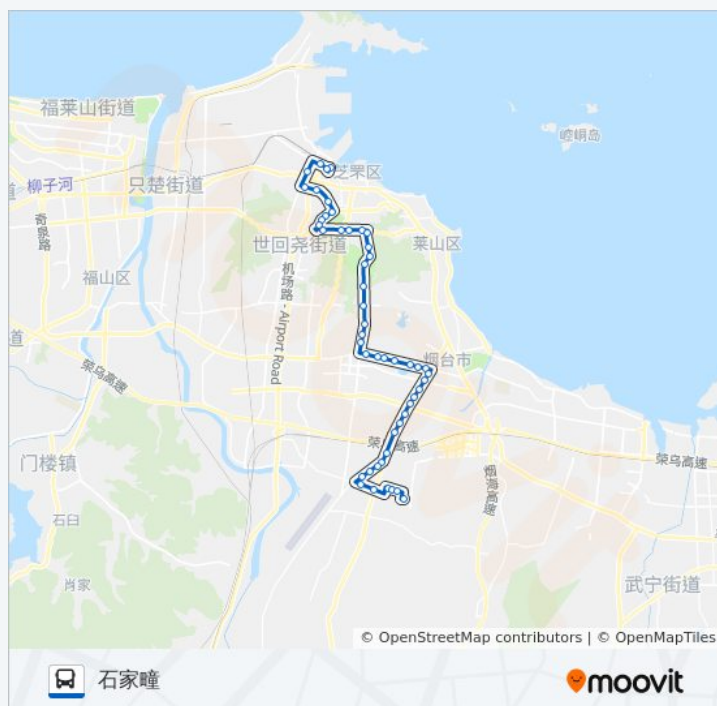

东方海洋天和大厦

飞龙·天润大厦

新天地广场

绿色家园

星期四	07:40 - 16:00
星期五	07:40 - 16:00
星期六	07:40 - 16:05
星期日	07:40 - 16:05

公交58路(飞龙集团)的信息

方向: 石家疃

站点数量: 50

行车时间: 62 分

途经站点:

午台实业公司

杰瑞集团北区

东方海洋科技公司

黄海街道岱山工业园

东方海洋保税库

众城商盟(何家屯)