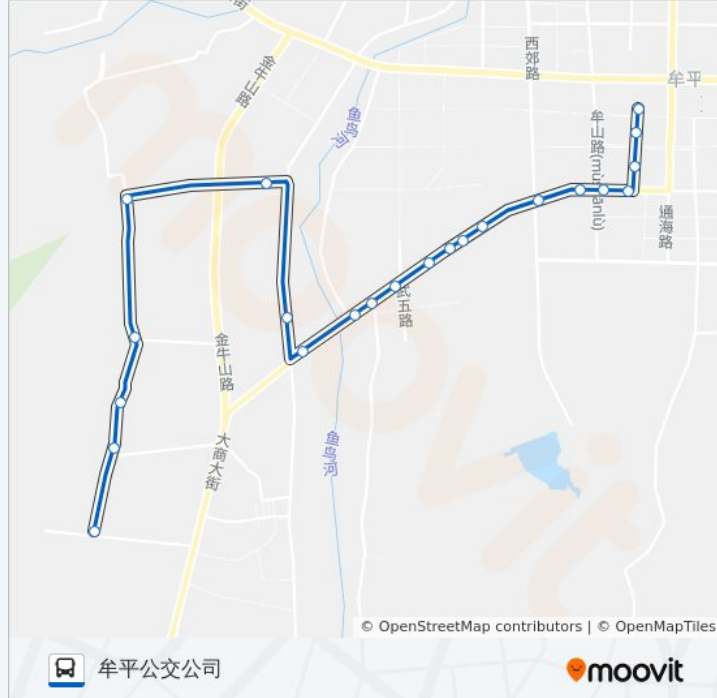

浩家庄

直格庄

路西村

吕家疃

仇家疃

留生院

南自格庄

公交602路南自格庄定点线的时间表

22 站

[查看时间表](#)

- 南自格庄
- 留生院
- 仇家疃
- 吕家疃
- 路西村
- 直格庄
- 浩家庄
- 牟家庄
- 雅丽服装
- 新潮铸造
- 河滨佳苑
- 周家庄
- 上武宁
- 留德庄
- 东城建安
- 常留庄
- 新牟电缆
- 海伦·国际城北

公交602路南自格庄定点线的时间表

往牟平公交公司方向的时间表

星期一	06:20 - 17:25
星期二	06:20 - 17:25
星期三	06:20 - 17:25
星期四	06:20 - 17:25
星期五	06:20 - 17:25
星期六	06:20 - 17:25
星期日	06:20 - 17:25

公交602路南自格庄定点线的信息

方向: 牟平公交公司

站点数量: 22

行车时间: 34 分

途经站点:

牟平供电公司

牟平劳动服务公司

牟平客运站

牟平公交公司西

你可以在moovitapp.com下载公交602路南自格庄定点线的PDF时间表和线路图。使用[Moovit应用程序](#)查询烟台的实时公交、列车时刻表以及公共交通出行指南。

[关于Moovit](#) · [MaaS解决方案](#) · [城市列表](#) · [Moovit社区](#)

© 2024 Moovit - 保留所有权利

查看实时到站时间