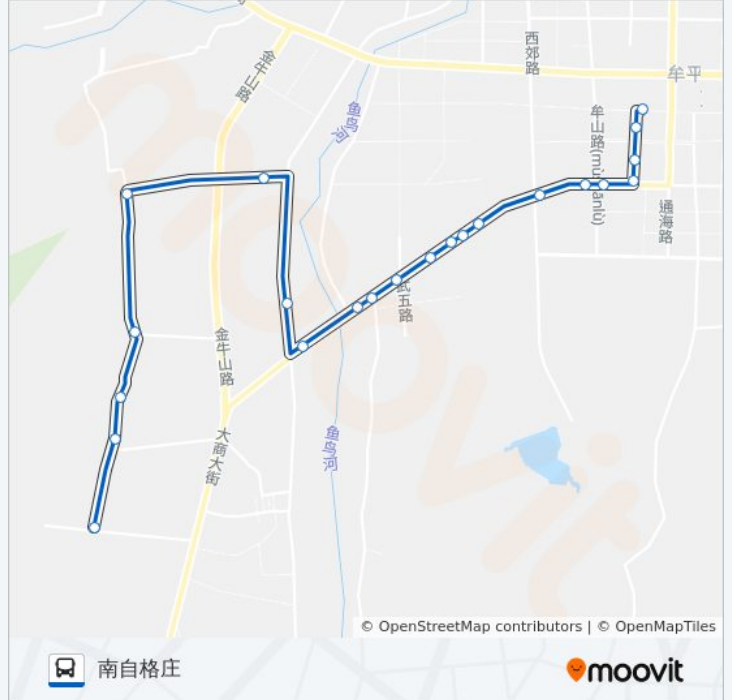

浩家庄

直格庄

路西村

吕家疃

仇家疃

留生院

南自格庄

公交602路南自格庄定点线的时间表

往南自格庄方向的时间表

星期一	05:55 - 16:40
星期二	05:55 - 16:40
星期三	05:55 - 16:40
星期四	05:55 - 16:40
星期五	05:55 - 16:40
星期六	05:55 - 16:40
星期日	05:55 - 16:40

公交602路南自格庄定点线的信息**方向:** 南自格庄**站点数量:** 22**行车时间:** 29 分**途经站点:**

方向: 牟平公交公司

22 站

[查看时间表](#)

- 南自格庄
- 留生院
- 仇家疃
- 吕家疃
- 路西村
- 直格庄
- 浩家庄
- 牟家庄
- 雅丽服装
- 新潮铸造
- 河滨佳苑
- 周家庄
- 上武宁
- 留德庄
- 东城建安
- 常留庄
- 新牟电缆
- 海伦·国际城北

公交602路南自格庄定点线的时间表

往牟平公交公司方向的时间表

星期一	06:20 - 17:25
星期二	06:20 - 17:25
星期三	06:20 - 17:25
星期四	06:20 - 17:25
星期五	06:20 - 17:25
星期六	06:20 - 17:25
星期日	06:20 - 17:25

公交602路南自格庄定点线的信息

方向: 牟平公交公司

站点数量: 22

行车时间: 34 分

途经站点:

牟平供电公司

牟平劳动服务公司

牟平客运站