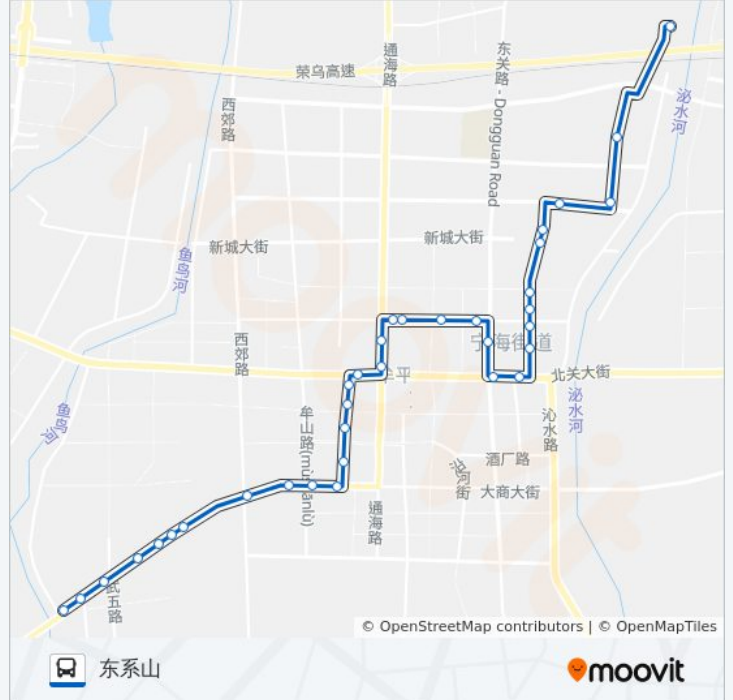

往东系山方向的时间表

星期一	05:55 - 15:20
星期二	05:55 - 15:20
星期三	05:55 - 15:20
星期四	05:55 - 15:20
星期五	05:55 - 15:20
星期六	05:55 - 15:20
星期日	05:55 - 15:20

**公交602路东系山定点区间线的信息****方向:** 东系山**站点数量:** 35**行车时间:** 33 分**途经站点:**

双良家园

金茂商厦

育英中学

吉斯总厂

芷坊针厂

张颜山故居

邵家埕

师范路小学

曲家埠

西李家疃

东李家疃

隋家疃

东系山

方向: 雅丽服装

35 站

[查看时间表](#)