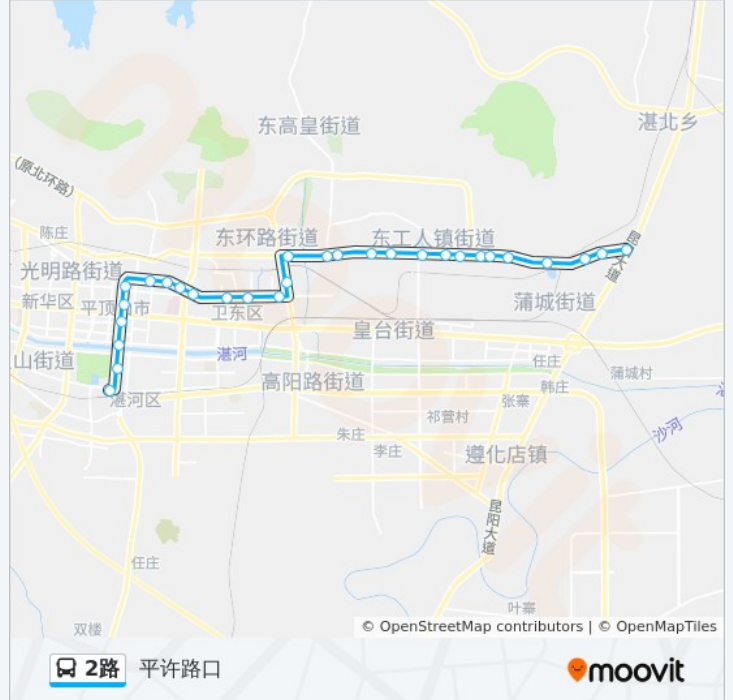

矿益胶管公司

平煤十二矿医院

东工人镇

河南省医药卫生学校

公交2路的时间表

往平许路口方向的时间表

星期一	06:00 - 19:30
星期二	06:00 - 19:30
星期三	06:00 - 19:30
星期四	06:00 - 19:30
星期五	06:00 - 19:30
星期六	06:00 - 19:30
星期日	06:00 - 19:30

公交2路的信息

方向: 平许路口

站点数量: 29

行车时间: 47 分

途经站点:

北环路口

叶庄

焦庄

八矿选煤厂

光华学校

八矿

平许路口

方向: 火车站

29 站

[查看时间表](#)

平许路口

八矿

光华学校

八矿选煤厂

焦庄

叶庄

北环路口

河南省医药卫生学校

东工人镇

平煤十二矿医院