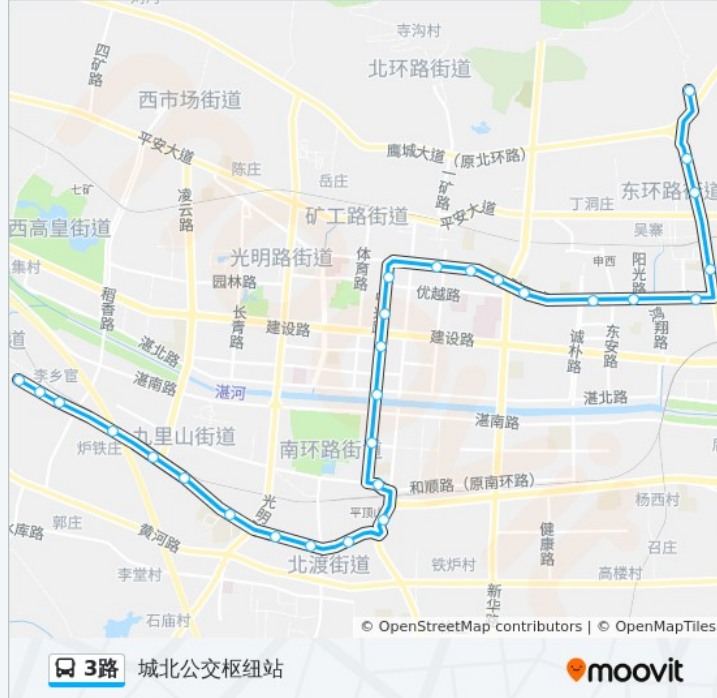

公交3(城北公交枢纽站)共有2条行车路线。工作日的服务时间为：

(1) 城北公交枢纽站: 06:25 - 18:45(2) 姚电公司: 06:25 - 18:45

使用Moovit找到公交3路离你最近的站点，以及公交3路下车的到站时间。

方向: 城北公交枢纽站

28 站

[查看时间表](#)

- 姚电公司
- 火电一公司
- 李乡宦
- 炉铁庄
- 煤机厂
- 叶刘路口
- 市一中
- 河南质量工程学院
- 市交通技校
- 姚电大道开源路口
- 牛庄
- 火车站 (东)
- 客运中心站
- 中原银行
- 绢纺厂
- 商业大楼
- 市中医院
- 人民电影院
- 医药公司
- 新华路口
- 长途汽车站
- 东城国际小区

公交3路的时间表

往城北公交枢纽站方向的时间表

星期一	06:25 - 18:45
星期二	06:25 - 18:45
星期三	06:25 - 18:45
星期四	06:25 - 18:45
星期五	06:25 - 18:45
星期六	06:25 - 18:45
星期日	06:25 - 18:45

公交3路的信息

方向: 城北公交枢纽站

站点数量: 28

行车时间: 44 分

途经站点:

东电厂

总机厂

东环社区

魏寨(水城威尼斯)

东环路北环路口

城北公交枢纽站

方向: 姚电公司

29 站

[查看时间表](#)

城北公交枢纽站

东环路北环路口

魏寨(水城威尼斯)

东平路口

东环社区

总机厂

东电厂