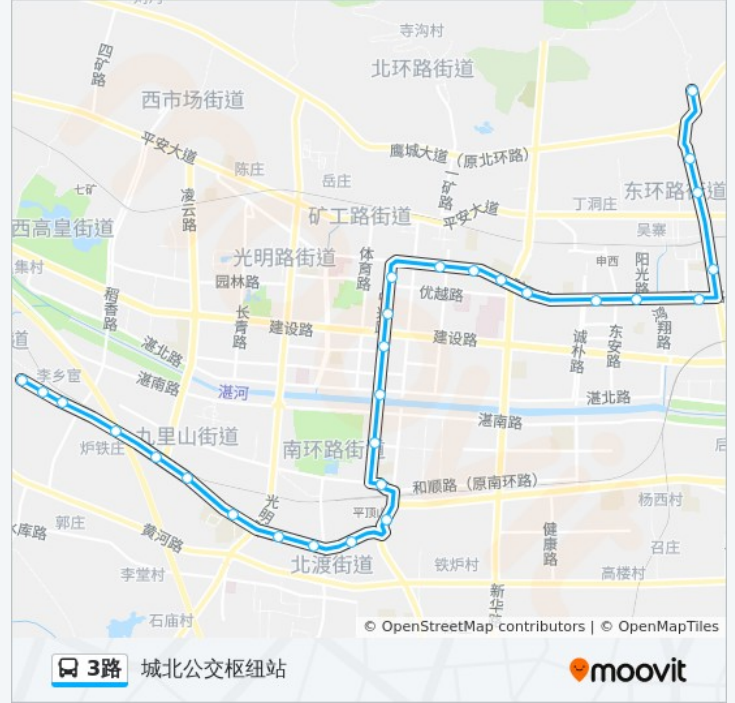

公交3(城北公交枢纽站)共有2条行车路线。工作日的服务时间为：

(1) 城北公交枢纽站: 06:25 - 18:45(2) 姚电公司: 06:25 - 18:45

使用Moovit找到公交3路离你最近的站点，以及公交3路下车的到站时间。

方向: 城北公交枢纽站

28 站

[查看时间表](#)

- 姚电公司
- 火电一公司
- 李乡宦
- 炉铁庄
- 煤机厂
- 叶刘路口
- 市一中
- 河南质量工程学院
- 市交通技校
- 姚电大道开源路口
- 牛庄
- 火车站 (东)
- 客运中心站
- 中原银行
- 绢纺厂
- 商业大楼
- 市中医院
- 人民电影院
- 医药公司
- 新华路口
- 长途汽车站
- 东城国际小区

[查看时间表](#)

城北公交枢纽站

东环路北环路口

魏寨(水城威尼斯)

东平路口

东环社区

总机厂

东电厂

中原银行

客运中心站

火车站 (东)

公交3路的时间表

往姚电公司方向的时间表

星期一	06:25 - 18:45
星期二	06:25 - 18:45
星期三	06:25 - 18:45
星期四	06:25 - 18:45
星期五	06:25 - 18:45
星期六	06:25 - 18:45
星期日	06:25 - 18:45

公交3路的信息

方向: 姚电公司

站点数量: 29

行车时间: 44 分

途经站点:

牛庄
姚电大道开源路口
市交通技校
河南质量工程学院
市一中
叶刘路口
煤机厂
炉铁庄
李乡宦
火电一公司
姚电公司

你可以在moovitapp.com下载公交3路的PDF时间表和线路图。使用[Moovit应用程序](#)查询平顶山的实时公交、列车时刻表以及公共交通出行指南。

[关于Moovit](#) · [MaaS解决方案](#) · [城市列表](#) · [Moovit社区](#)