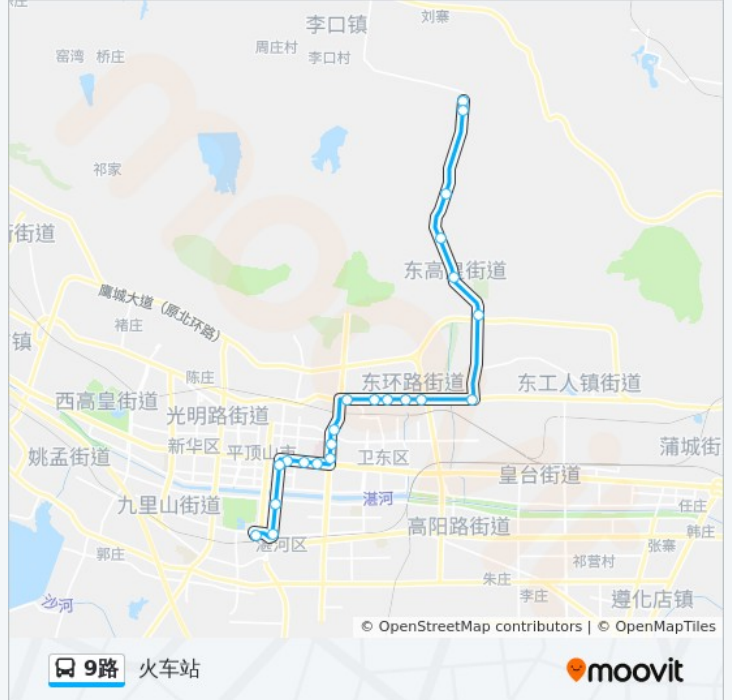

公交9(火车站)共有2条行车路线。工作日的服务时间为：

(1) 火车站: 07:00 - 18:30(2) 观上: 07:00 - 18:30

使用Moovit找到公交9路离你最近的站点，以及公交9路下车班的到站时间。

方向: 火车站

22 站

[查看时间表](#)

- 观上
- 小店
- 关帝庙
- 岳家村
- 月台
- 上徐村
- 何庄
- 润鑫钢材市场
- 吴寨村
- 新东建材城
- 平煤物资公司
- 平新路口
- 新矿路口
- 新优路口
- 雷锋小学
- 神马公司
- 建劳路口
- 建开路口
- 开建路口
- 平高社区西门
- 市十三中
- 火车站

公交9路的时间表

往火车站方向的时间表

星期一	07:00 - 18:30
星期二	07:00 - 18:30
星期三	07:00 - 18:30
星期四	07:00 - 18:30
星期五	07:00 - 18:30
星期六	07:00 - 18:30
星期日	07:00 - 18:30

公交9路的信息

方向: 火车站

站点数量: 22

行车时间: 36 分

途经站点:

方向: 观上

23 站

[查看时间表](#)

- 火车站
- 市十三中
- 平高社区西门
- 开建路口
- 建开路口
- 建劳路口
- 神马公司
- 雷锋小学
- 新优路口
- 新矿路口
- 平新路口
- 平煤物资公司
- 平东建材城
- 吴寨村
- 润鑫钢材市场
- 东平路口
- 何庄
- 上徐村

公交9路的时间表

往观上方向的时间表

星期一	07:00 - 18:30
星期二	07:00 - 18:30
星期三	07:00 - 18:30
星期四	07:00 - 18:30
星期五	07:00 - 18:30
星期六	07:00 - 18:30
星期日	07:00 - 18:30

公交9路的信息

方向: 观上

站点数量: 23

行车时间: 39 分

途经站点: