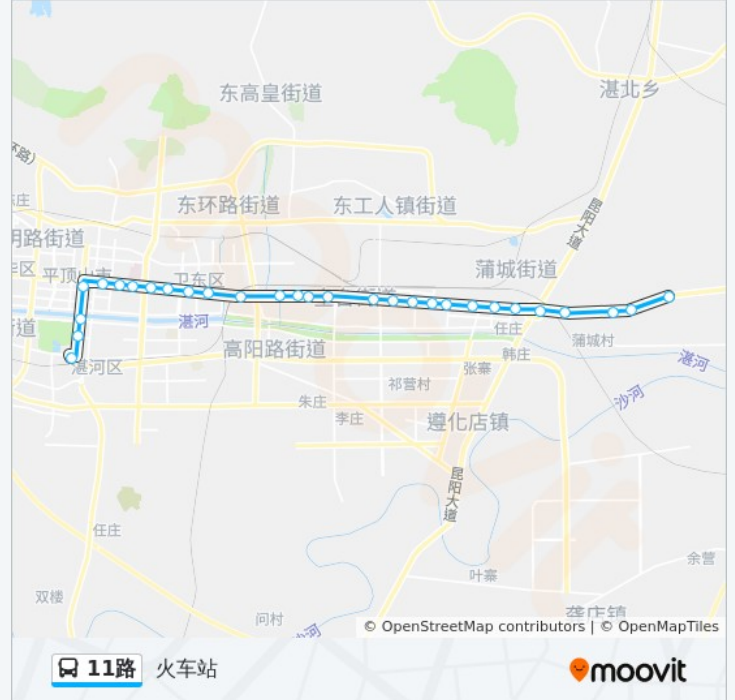

### 方向: 火车站

29 站

[查看时间表](#)

- 门楼张
- 任寨村
- 蒲城村
- 东方汽贸物流园
- 建许立交桥
- 建许路口
- 高新工业园
- 东一环路口
- 皇台徐村
- 皇台徐小学
- 平东站路口
- 尼龙化工六六盐
- 市交通局检测中心
- 鸿鹰小区
- 贸易广场
- 中心血站
- 大营街（上上城）
- 大营
- 体育村
- 广电中心
- 平棉纺织集团
- 人民商场

### 公交11路的信息

方向: 火车站

站点数量: 29

行车时间: 49 分

途经站点:

神马公司  
建劳路口  
建开路口  
绢纺厂  
中原银行  
客运中心站  
火车站

**方向: 门楼张**

29 站  
[查看时间表](#)

火车站  
客运中心站  
中原银行  
绢纺厂  
建开路口  
建劳路口  
神马公司  
人民商场  
平棉纺织集团  
广电中心  
体育村  
大营  
大营街 (上上城)  
中心血站  
贸易广场  
鸿鹰小区  
市交通局检测中心  
尼龙化工六六盐

**公交11路的时间表**

往门楼张方向的时间表

星期一	06:20 - 18:10
星期二	06:20 - 18:10
星期三	06:20 - 18:10
星期四	06:20 - 18:10
星期五	06:20 - 18:10
星期六	06:20 - 18:10
星期日	06:20 - 18:10

**公交11路的信息**

方向: 门楼张  
站点数量: 29  
行车时间: 46 分  
途经站点:

平东路口  
皇台徐小学  
皇台徐村  
东一环路口  
高新工业园  
建许路口  
建许立交桥  
东方汽贸物流园  
蒲城村  
任寨村  
门楼张

你可以在moovitapp.com下载公交11路的PDF时间表和线路图。使用[Moovit应用程序](#)查询平顶山的实时公交、列车时刻表以及公共交通出行指南。