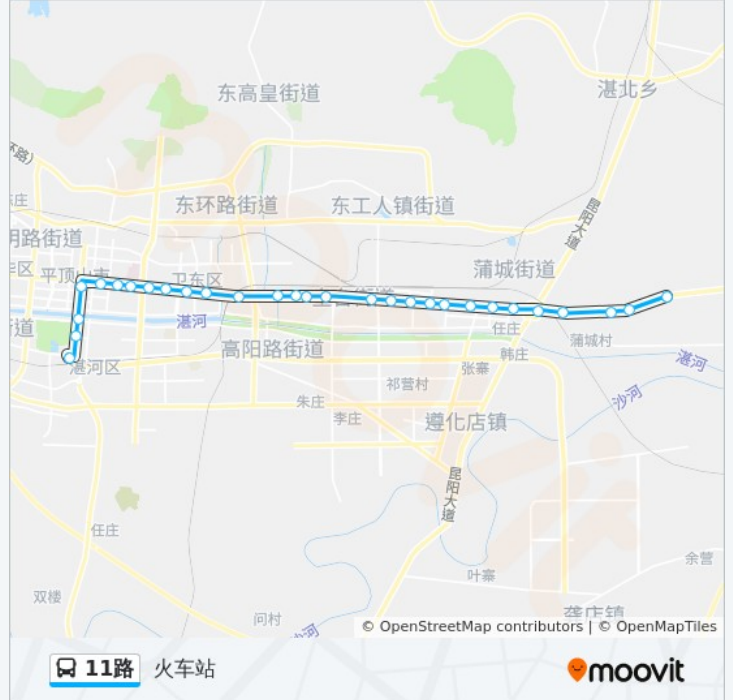

### 方向: 火车站

29 站

[查看时间表](#)

- 门楼张
- 任寨村
- 蒲城村
- 东方汽贸物流园
- 建许立交桥
- 建许路口
- 高新工业园
- 东一环路口
- 皇台徐村
- 皇台徐小学
- 平东站路口
- 尼龙化工六六盐
- 市交通局检测中心
- 鸿鹰小区
- 贸易广场
- 中心血站
- 大营街（上上城）
- 大营
- 体育村
- 广电中心
- 平棉纺织集团
- 人民商场

### 公交11路的信息

方向: 火车站

站点数量: 29

行车时间: 49 分

途经站点:

神马公司  
建劳路口  
建开路口  
绢纺厂  
中原银行  
客运中心站  
火车站

**方向: 门楼张**

29 站  
[查看时间表](#)

火车站  
客运中心站  
中原银行  
绢纺厂  
建开路口  
建劳路口  
神马公司  
人民商场  
平棉纺织集团  
广电中心  
体育村  
大营  
大营街 (上上城)  
中心血站  
贸易广场  
鸿鹰小区  
市交通局检测中心  
尼龙化工六六盐

**公交11路的时间表**

往门楼张方向的时间表

星期一	06:20 - 18:10
星期二	06:20 - 18:10
星期三	06:20 - 18:10
星期四	06:20 - 18:10
星期五	06:20 - 18:10
星期六	06:20 - 18:10
星期日	06:20 - 18:10

**公交11路的信息**

方向: 门楼张  
站点数量: 29  
行车时间: 46 分  
途经站点:

平东路口  
皇台徐小学  
皇台徐村  
东一环路口  
高新工业园  
建许路口  
建许立交桥  
东方汽贸物流园  
蒲城村  
任寨村  
门楼张

你可以在moovitapp.com下载公交11路的PDF时间表和线路图。使用[Moovit应用程序](#)查询平顶山的实时公交、列车时刻表以及公共交通出行指南。