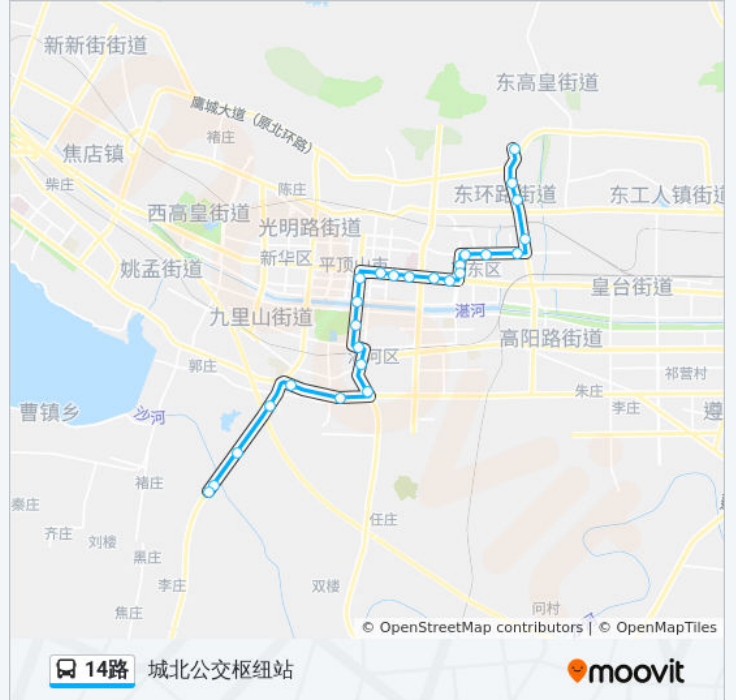

东环社区

魏寨(水城威尼斯)

东环路北环路口

城北公交枢纽站

方向: 市第六人民医院

27 站

[查看时间表](#)

城北公交枢纽站

客运中心站

公交14路的时间表

往市第六人民医院方向的时间表

星期一	06:30 - 18:00
星期二	06:30 - 18:00
星期三	06:30 - 18:00
星期四	06:30 - 18:00
星期五	06:30 - 18:00
星期六	06:30 - 18:00
星期日	06:30 - 18:00

公交14路的信息

方向: 市第六人民医院

站点数量: 27

行车时间: 40 分

途经站点:

火车站 (东)

牛庄

马庄

北渡派出所

市工业职业技术学院

莲花盆村 (华廷四季城)

油头坊村

陶寨村

市第六人民医院

你可以在moovitapp.com下载公交14路的PDF时间表和线路图。使用[Moovit应用程序](#)查询平顶山的实时公交、列车时刻表以及公共交通出行指南。

[关于Moovit](#) · [MaaS解决方案](#) · [城市列表](#) · [Moovit社区](#)

© 2023 Moovit - 版权所有

查看实时到站时间