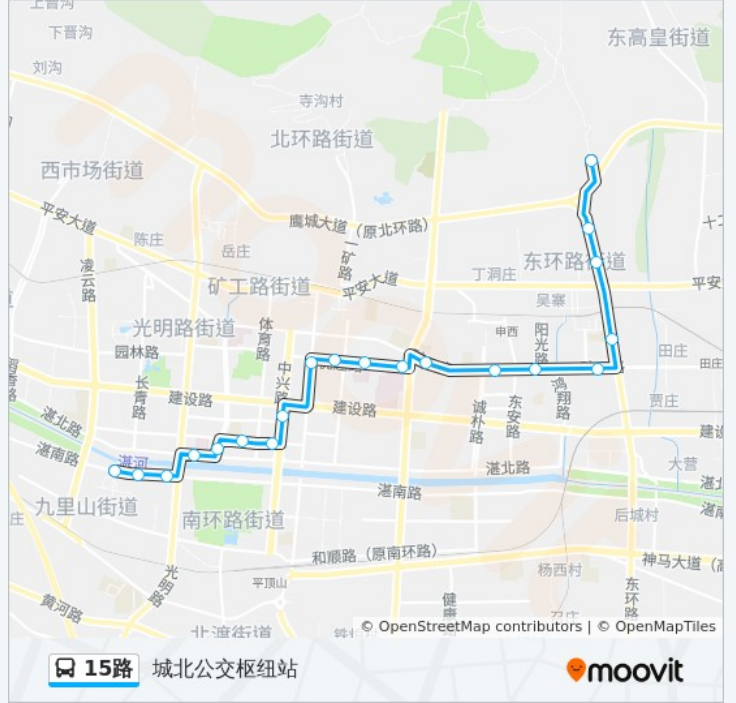

#### 方向: 城北公交枢纽站

20 站

[查看时间表](#)

- 西苑小区北门
- 水文局
- 湛南路光明路口
- 湛北路光明路口
- 育才幼儿园
- 湛河宾馆
- 新华土地局
- 绢纺厂
- 中原商场
- 优越路劳动路口
- 第一人民医院
- 优新路口
- 长途汽车站
- 东城国际小区
- 东电厂
- 总机厂
- 东环社区
- 魏寨(水城威尼斯)
- 东环路北环路口
- 城北公交枢纽站

#### 公交15路的时间表

往城北公交枢纽站方向的时间表

星期一	06:20 - 18:40
星期二	06:20 - 18:40
星期三	06:20 - 18:40
星期四	06:20 - 18:40
星期五	06:20 - 18:40
星期六	06:20 - 18:40
星期日	06:20 - 18:40

#### 公交15路的信息

方向: 城北公交枢纽站

站点数量: 20

行车时间: 30 分

途经站点:

## 方向: 西苑小区北门

23 站

[查看时间表](#)

- 城北公交枢纽站
- 东环路北环路口
- 魏寨(水城威尼斯)
- 东平路口
- 东环社区
- 总机厂
- 东电厂
- 东城国际小区
- 长途汽车站
- 新华路口
- 医药公司
- 劳动路矿工路口
- 优越路劳动路口
- 中原商场
- 开建路口
- 曙开路口
- 新华土地局
- 湛河宾馆