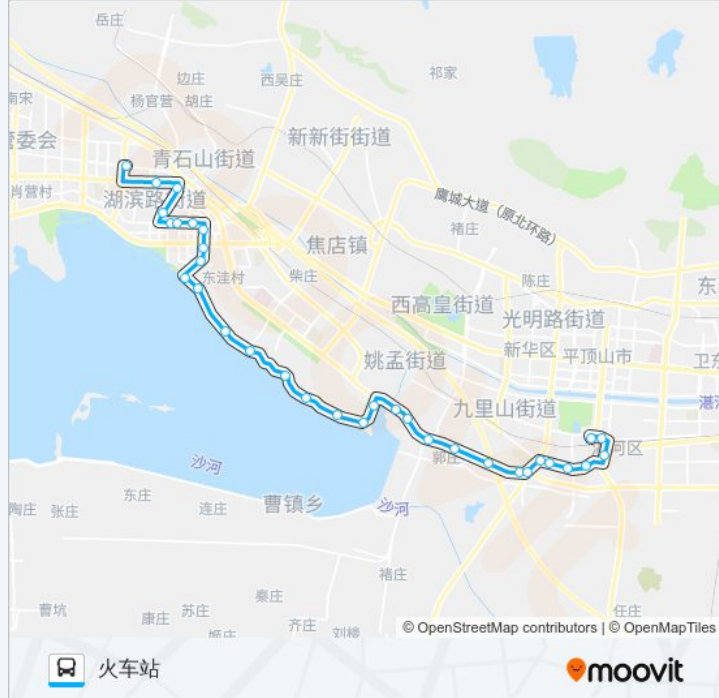

## 公交21路的信息

方向: 火车站

站点数量: 33

行车时间: 52 分

途经站点:

泗水河桥

姚孟新村

白龟山水库管理局

苗侯村路口

郭庄

李堂

莲花盆村

光明路黄河路口

姚电大道光明路口

河南质量工程学院

市交通技校

姚电大道开源路口

牛庄

火车站 (东)

火车站

你可以在moovitapp.com下载公交21路的PDF时间表和线路图。使用Moovit应用程序查询平顶山的实时公交、列车时刻表以及公共交通出行指南。

© 2024 Moovit - 保留所有权利