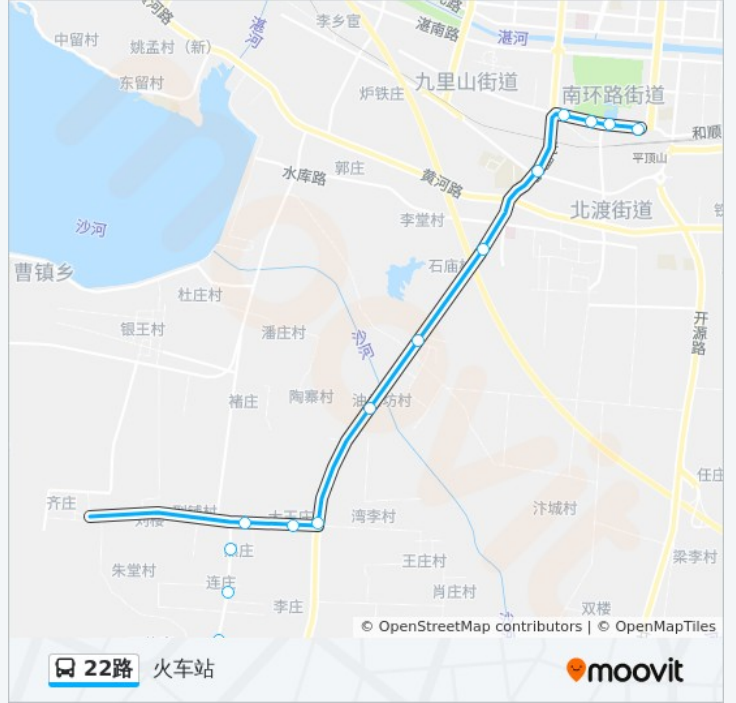

[查看时间表](#)

齐庄
刘楼
邢铺村
黑庄
大王庄
陶寨村
油头坊村
莲花盆村 (华廷四季城)
光明路黄河路口
市招生服务大厅
气象局
市人才市场
公园南门
火车站

公交22路的时间表

往火车站方向的时间表

星期一	06:20 - 17:30
星期二	06:20 - 17:30
星期三	06:20 - 17:30
星期四	06:20 - 17:30
星期五	06:20 - 17:30
星期六	06:20 - 17:30
星期日	06:20 - 17:30

公交22路的信息

方向: 火车站

站点数量: 14

行车时间: 22分

途经站点:

方向: 火车站 (区间)

15 站
[查看时间表](#)

- 焦庄南
- 焦庄
- 连庄村
- 黑庄村
- 邢铺村
- 黑庄
- 大王庄
- 陶寨村
- 油头坊村
- 莲花盆村 (华廷四季城)
- 市招生服务大厅
- 气象局
- 市人才市场
- 公园南门
- 火车站

大王庄

黑庄

邢铺村

刘楼

齐庄

公交22路的时间表

往齐庄方向的时间表

星期一	06:20 - 17:30
星期二	06:20 - 17:30
星期三	06:20 - 17:30
星期四	06:20 - 17:30
星期五	06:20 - 17:30
星期六	06:20 - 17:30
星期日	06:20 - 17:30

公交22路的信息

方向: 齐庄

站点数量: 13

行车时间: 21 分

途经站点: