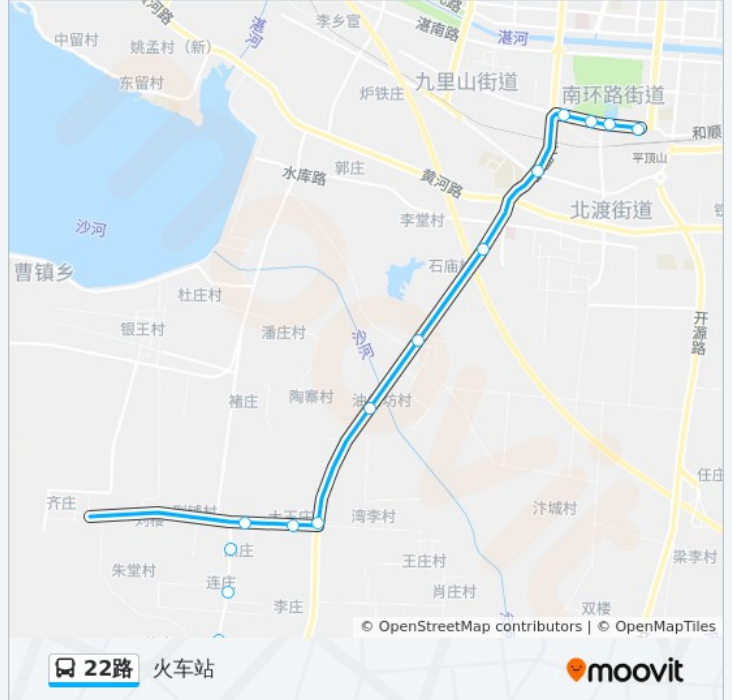

公交22路的时间表

往火车站 (区间) 方向的时间表

星期一	06:35 - 17:35
星期二	06:35 - 17:35
星期三	06:35 - 17:35
星期四	06:35 - 17:35
星期五	06:35 - 17:35
星期六	06:35 - 17:35
星期日	06:35 - 17:35

公交22路的信息

方向: 火车站 (区间)

站点数量: 15

行车时间: 22 分

途经站点:

方向: 焦庄村南

15 站

[查看时间表](#)

- 火车站
- 公园南门
- 市人才市场
- 气象局
- 市招生服务大厅
- 莲花盆村 (华廷四季城)
- 油头坊村
- 陶寨村
- 大王庄
- 黑庄
- 邢铺村
- 黑庄村
- 连庄村
- 焦庄
- 焦庄南

公交22路的时间表

往焦庄村南方向的时间表

星期一	06:35 - 17:35
星期二	06:35 - 17:35
星期三	06:35 - 17:35
星期四	06:35 - 17:35
星期五	06:35 - 17:35
星期六	06:35 - 17:35
星期日	06:35 - 17:35

公交22路的信息

方向: 焦庄村南

站点数量: 15

行车时间: 22 分

途经站点:

方向: 齐庄

13 站

[查看时间表](#)

公交22路的信息

方向: 齐庄

站点数量: 13

行车时间: 21 分

途经站点: