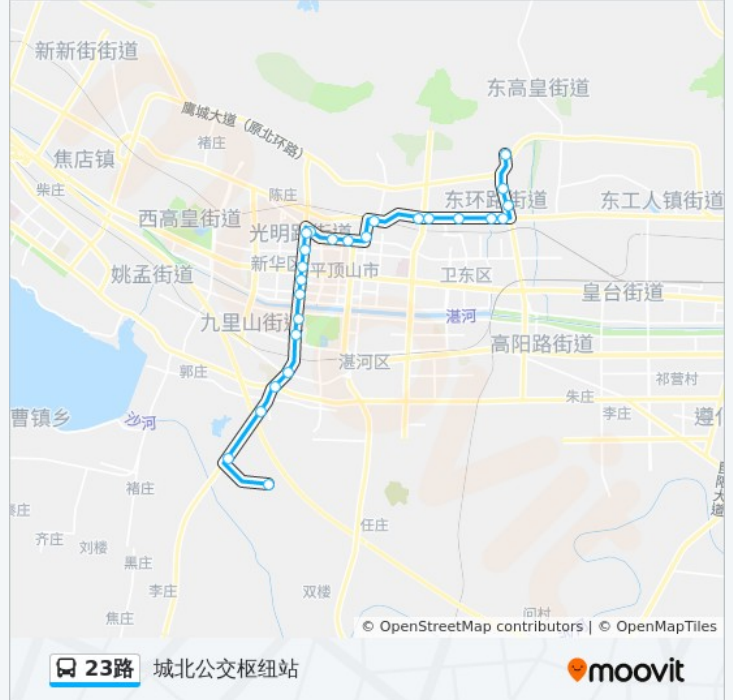

公交23((城北公交枢纽站))共有2条行车路线。工作日的服务时间为：
(1) 城北公交枢纽站: 07:45 - 17:10(2) 夕阳红老年公寓: 07:10 - 16:30
使用Moovit找到公交23路离你最近的站点，以及公交23路下车班的到站时间。

方向: 城北公交枢纽站

25站

[查看时间表](#)

- 夕阳红老年公寓
- 油头坊村
- 莲花盆村 (华廷四季城)
- 光明路黄河路口
- 市招生服务大厅
- 公交社区
- 光湛路口
- 光曙路口
- 湛河区政府
- 新华区人民医院
- 光联路口
- 光矿路口
- 建设街
- 平煤总医院
- 中心广场
- 开源路五一路口
- 一矿口
- 豫基实验小学
- 平新路口
- 平煤物资公司
- 吴寨村
- 润鑫钢材市场

公交23路的时间表

往城北公交枢纽站方向的时间表

星期一	07:45 - 17:10
星期二	07:45 - 17:10
星期三	07:45 - 17:10
星期四	07:45 - 17:10
星期五	07:45 - 17:10
星期六	07:45 - 17:10
星期日	07:45 - 17:10

公交23路的信息

方向: 城北公交枢纽站

站点数量: 25

行车时间: 38 分

途经站点:

公交23路的时间表

往夕阳红老年公寓方向的时间表

星期一	07:10 - 16:30
星期二	07:10 - 16:30
星期三	07:10 - 16:30
星期四	07:10 - 16:30
星期五	07:10 - 16:30
星期六	07:10 - 16:30
星期日	07:10 - 16:30

公交23路的信息

方向: 夕阳红老年公寓

站点数量: 25

行车时间: 33 分

途经站点:

光曙路口

光湛路口

公交社区

市招生服务大厅

莲花盆村（华廷四季城）

油头坊村

夕阳红老年公寓

你可以在moovitapp.com下载公交23路的PDF时间表和线路图。使用[Moovit应用程序](#)查询平顶山的实时公交、列车时刻表以及公共交通出行指南。