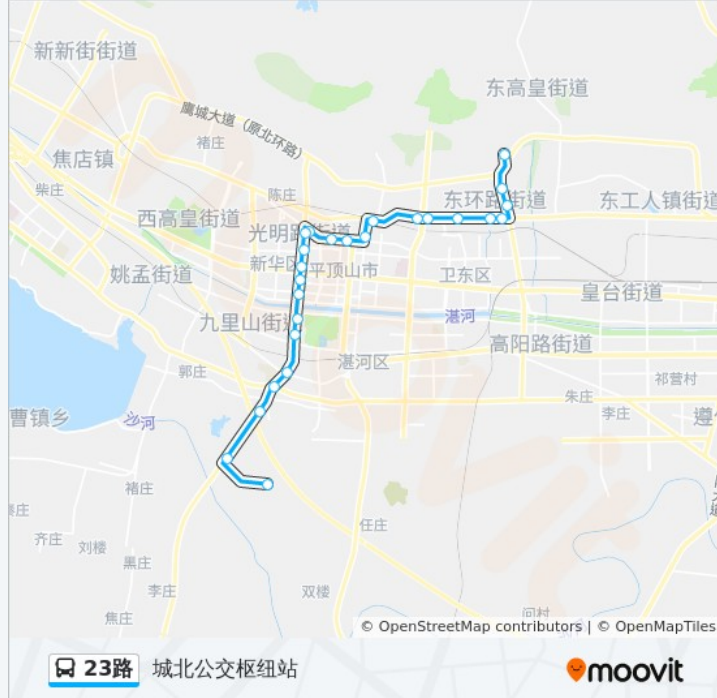

公交23((城北公交枢纽站))共有2条行车路线。工作日的服务时间为：
(1) 城北公交枢纽站: 07:45 - 17:10(2) 夕阳红老年公寓: 07:10 - 16:30
使用Moovit找到公交23路离你最近的站点，以及公交23路下车班的到站时间。

方向: 城北公交枢纽站

25站

[查看时间表](#)

- 夕阳红老年公寓
- 油头坊村
- 莲花盆村 (华廷四季城)
- 光明路黄河路口
- 市招生服务大厅
- 公交社区
- 光湛路口
- 光曙路口
- 湛河区政府
- 新华区人民医院
- 光联路口
- 光矿路口
- 建设街
- 平煤总医院
- 中心广场
- 开源路五一路口
- 一矿口
- 豫基实验小学
- 平新路口
- 平煤物资公司
- 吴寨村
- 润鑫钢材市场

公交23路的时间表

往城北公交枢纽站方向的时间表

星期一	07:45 - 17:10
星期二	07:45 - 17:10
星期三	07:45 - 17:10
星期四	07:45 - 17:10
星期五	07:45 - 17:10
星期六	07:45 - 17:10
星期日	07:45 - 17:10

公交23路的信息

方向: 城北公交枢纽站

站点数量: 25

行车时间: 38 分

途经站点:

魏寨(水城威尼斯)

东环路北环路口

城北公交枢纽站

方向: 夕阳红老年公寓

25 站

[查看时间表](#)

城北公交枢纽站

东环路北环路口

开源路五一路口

平顶山商场

平煤总医院

建设街

光矿路口

光联路口

新华区人民医院

湛河区政府