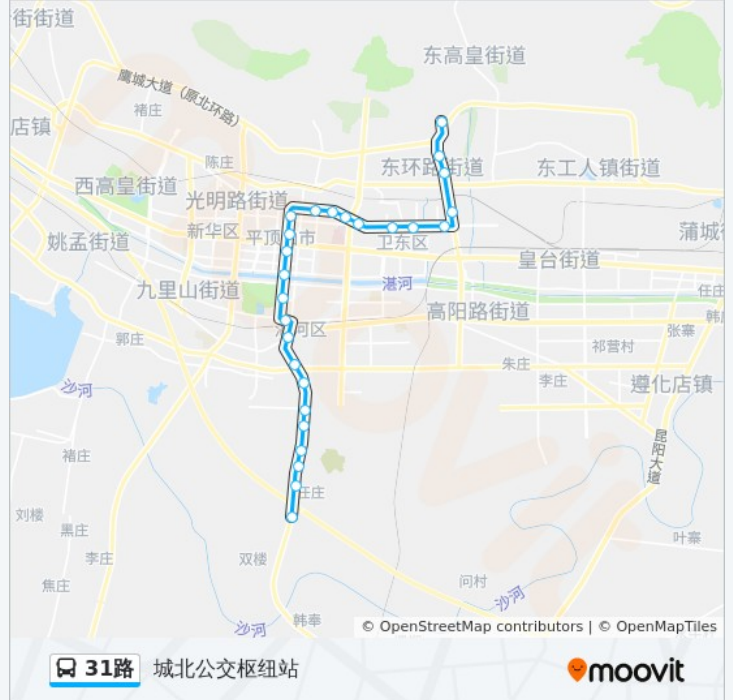

东环社区

魏寨(水城威尼斯)

东环路北环路口

城北公交车枢纽站

方向: 梁李

27 站

[查看时间表](#)

城北公交车枢纽站

新华路口

医药公司

人民电影院

市中医院

商业大楼

绢纺厂

中原银行

客运中心站

火车站 (东)

公交31路的时间表

往梁李方向的时间表

星期一	06:25 - 17:50
星期二	06:25 - 17:50
星期三	06:25 - 17:50
星期四	06:25 - 17:50
星期五	06:25 - 17:50
星期六	06:25 - 17:50
星期日	06:25 - 17:50

公交31路的信息

方向: 梁李

站点数量: 27

行车时间: 41 分

途经站点:

牛庄
马庄
市二十八中
胡杨楼村
辉岗村
陵园路口
高庄
任庄
梁李

你可以在moovitapp.com下载公交31路的PDF时间表和线路图。使用[Moovit应用程序](#)查询平顶山的实时公交、列车时刻表以及公共交通出行指南。

[关于Moovit](#) · [MaaS解决方案](#) · [城市列表](#) · [Moovit社区](#)

© 2023 Moovit - 版权所有

查看实时到站时间