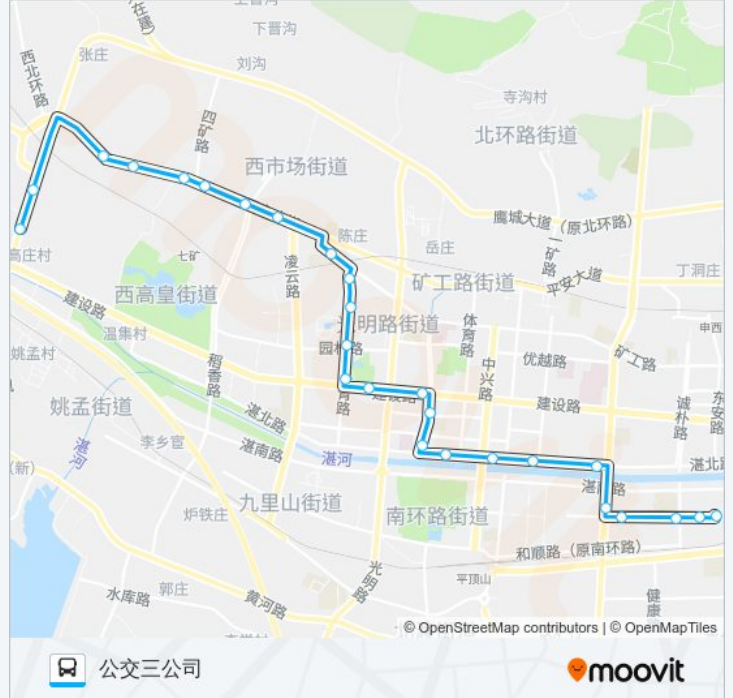

公交38((公交三公司))共有2条行车路线。工作日的服务时间为：

(1) 公交三公司: 06:50 - 18:30(2) 沁园小区: 06:00 - 17:40

使用Moovit找到公交38路离你最近的站点，以及公交38路下车车的到站时间。

方向: 公交三公司

26 站

[查看时间表](#)

- 沁园小区
- 沁园综合市场
- 中心清真寺
- 树脂厂家属院
- 新华路湛南路口
- 湛北路新华路口
- 湛劳路口
- 湛河公园
- 公园北街
- 育才幼儿园
- 迎宾路启蒙路口
- 市委家属院
- 鹰城广场
- 长青路建设路口
- 长青路园林路口
- 神龙花园小区
- 天河盛世小区
- 团结路
- 西市场 (金山广场)
- 平煤三矿
- 四矿口
- 义乌国际商贸城

公交38路的时间表

往公交三公司方向的时间表

星期一	06:50 - 18:30
星期二	06:50 - 18:30
星期三	06:50 - 18:30
星期四	06:50 - 18:30
星期五	06:50 - 18:30
星期六	06:50 - 18:30
星期日	06:50 - 18:30

公交38路的信息

方向: 公交三公司

站点数量: 26

行车时间: 37 分

途经站点:

陆顺建材城

天成水果综合市场(西环路口)

丰莱果蔬批发市场

公交三公司

方向: 沁园小区

27 站

[查看时间表](#)

公交三公司

途经站点:

湛河公园

湛劳路口

湛北路新华路口

新华路湛南路口

树脂厂家属院

中心清真寺

诚湛路口