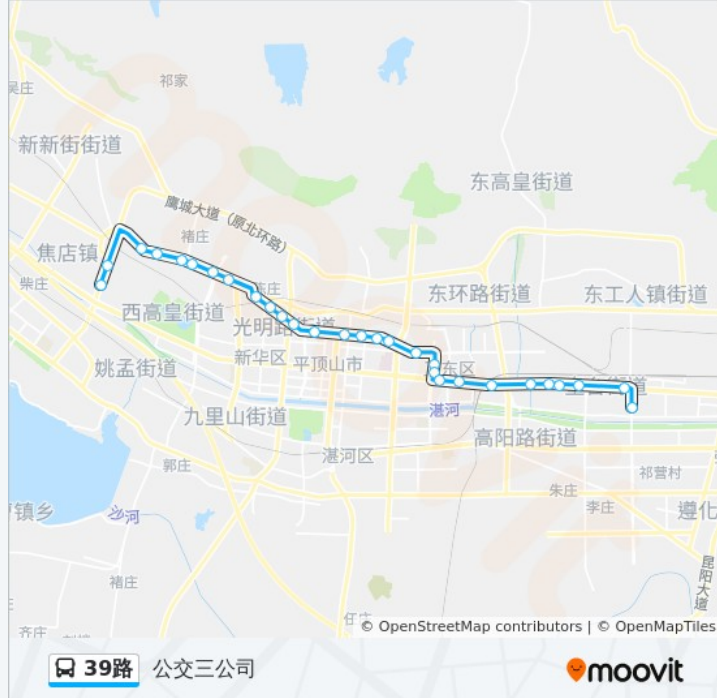

公交39((公交三公司))共有2条行车路线。工作日的服务时间为：

(1) 公交三公司: 06:30 - 19:40 (2) 市交通局驾校: 06:20 - 18:30

使用Moovit找到公交39路离你最近的站点，以及公交39路下车的到站时间。

方向: 公交三公司

29 站

[查看时间表](#)

- 市交通局驾校
- 市交通局检测中心
- 鸿鹰小区
- 贸易广场
- 中心血站
- 大营街 (上上城)
- 大营
- 体育村
- 广电中心
- 诚建路口
- 市残联
- 长途汽车站
- 新华路口
- 医药公司
- 人民电影院
- 平顶山商场
- 平煤总医院
- 建设街
- 西体育场
- 陶瓷厂
- 团结路
- 西市场 (金山广场)

方向: 市交通局驾校

站点数量: 29

行车时间: 43 分

途经站点:

市残联

诚建路口

广电中心

体育村

大营

大营街（上上城）

中心血站

贸易广场

鸿鹰小区

市交通局检测中心

市交通局驾校

你可以在moovitapp.com下载公交39路的PDF时间表和线路图。使用[Moovit应用程序](#)查询平顶山的实时公交、列车时刻表以及公共交通出行指南。