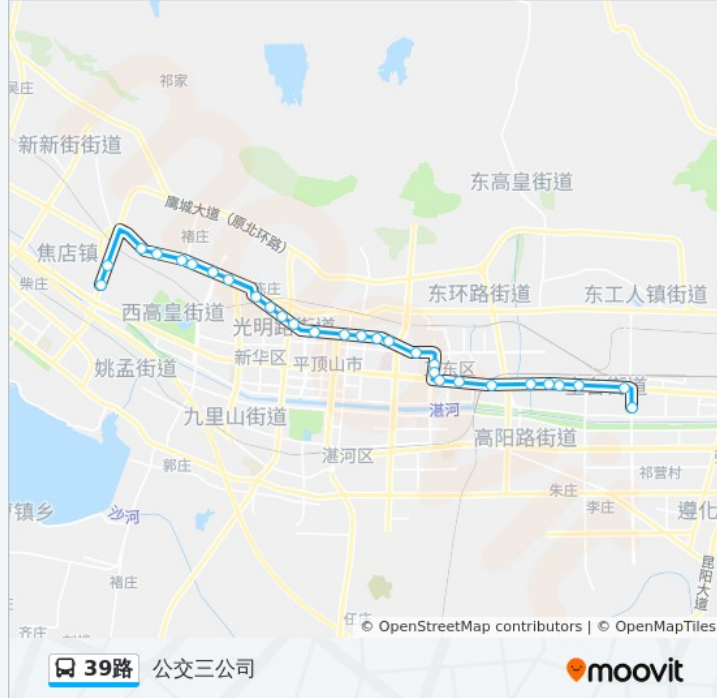

公交39((公交三公司))共有2条行车路线。工作日的服务时间为：

(1) 公交三公司: 06:30 - 19:40 (2) 市交通局驾校: 06:20 - 18:30

使用Moovit找到公交39路离你最近的站点，以及公交39路下车的到站时间。

方向: 公交三公司

29 站

[查看时间表](#)

- 市交通局驾校
- 市交通局检测中心
- 鸿鹰小区
- 贸易广场
- 中心血站
- 大营街 (上上城)
- 大营
- 体育村
- 广电中心
- 诚建路口
- 市残联
- 长途汽车站
- 新华路口
- 医药公司
- 人民电影院
- 平顶山商场
- 平煤总医院
- 建设街
- 西体育场
- 陶瓷厂
- 团结路
- 西市场 (金山广场)

公交39路的时间表

往公交三公司方向的时间表

星期一	06:30 - 19:40
星期二	06:30 - 19:40
星期三	06:30 - 19:40
星期四	06:30 - 19:40
星期五	06:30 - 19:40
星期六	06:30 - 19:40
星期日	06:30 - 19:40

公交39路的信息

方向: 公交三公司

站点数量: 29

行车时间: 44 分

途经站点:

平煤三矿

四矿口

义乌国际商贸城

陆顺建材城

天成水果综合市场(西环路口)

丰莱果蔬批发市场

公交三公司

方向: 市交通局驾校

29 站

[查看时间表](#)

公交三公司

丰莱果蔬批发市场

天成水果综合市场(西环路口)

陆顺建材城

义乌国际商贸城

四矿口