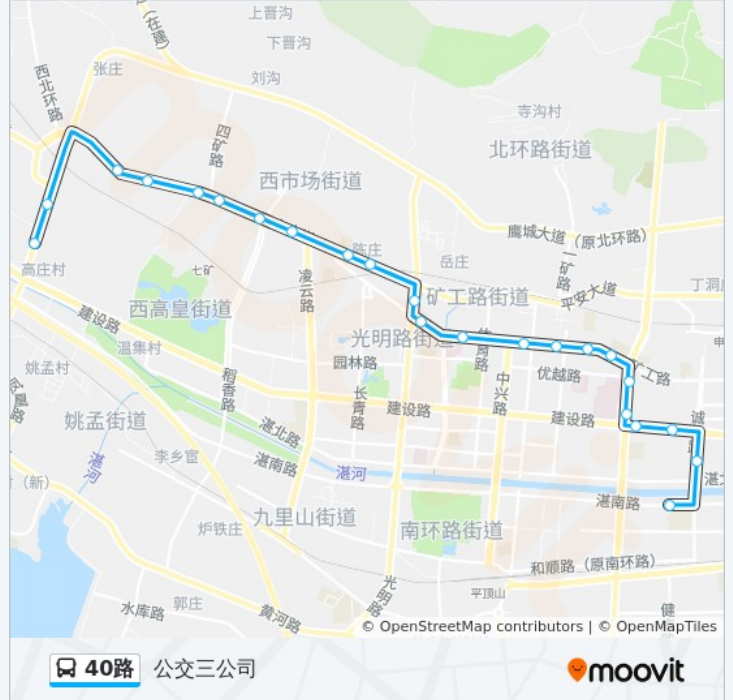

雷锋小学

人民商场

平棉纺织集团

工商卫东分局

平顶山技师学院

你可以在moovitapp.com下载公交40路的PDF时间表和线路图。使用[Moovit应用程序](#)查询平顶山的实时公交、列车时刻表以及公共交通出行指南。

[关于Moovit](#) · [MaaS解决方案](#) · [城市列表](#) · [Moovit社区](#)

© 2023 Moovit - 版权所有

查看实时到站时间