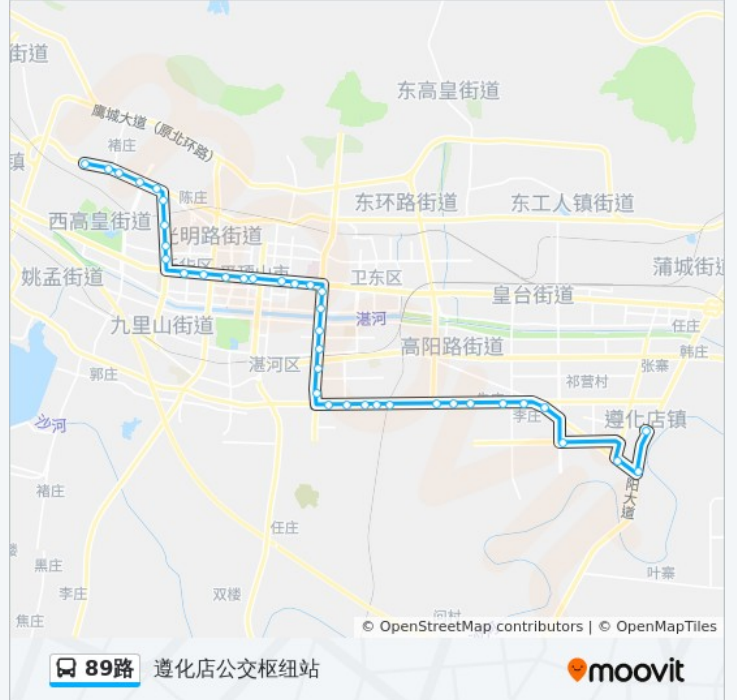

公交89(遵化店公交枢纽站)共有2条行车路线。工作日的服务时间为：

(1) 遵化店公交枢纽站: 06:30 - 18:30(2) 陆顺建材城: 06:30 - 18:30

使用Moovit找到公交89路离你最近的站点，以及公交89路下车的到站时间。

方向: 遵化店公交枢纽站

38 站

[查看时间表](#)

- 陆顺建材城
- 义乌国际商贸城
- 四矿口
- 平煤三矿
- 西市场 (金山广场)
- 三环佳苑小区
- 塞纳城小区
- 凌云路园林路口
- 凌云路建设路口
- 卫健委
- 鹰城广场
- 市委家属院
- 平顶山饭店
- 平声影剧院
- 建开路口
- 建劳路口
- 神马公司
- 新建路口
- 市交警支队
- 新华路湛南路口
- 喜来登大酒店
- 新华路铁路桥

公交89路的时间表

往遵化店公交枢纽站方向的时间表

星期一	06:30 - 18:30
星期二	06:30 - 18:30
星期三	06:30 - 18:30
星期四	06:30 - 18:30
星期五	06:30 - 18:30
星期六	06:30 - 18:30
星期日	06:30 - 18:30

公交89路的信息

方向: 遵化店公交枢纽站

站点数量: 38

行车时间: 56 分

途经站点:

锦绣花园
荆山路口
黄河路健康路口
高楼
市二十七中
景庄路口
湛河区工业园
沙王村路口
三和电厂
朱庄站
东奥水城小区
代庄钢厂
长江路开发路口
汝坟桥村
昆阳大道叶宝路口
遵化店公交枢纽站

方向: 陆顺建材城

38 站
[查看时间表](#)

遵化店公交枢纽站
昆阳大道叶宝路口
汝坟桥村
长江路开发路口
代庄钢厂
东奥水城小区
朱庄站
三和电厂
沙王村路口
湛河区工业园
景庄路口
市二十七中
高楼

公交89路的时间表

往陆顺建材城方向的时间表

星期一	06:30 - 18:30
星期二	06:30 - 18:30
星期三	06:30 - 18:30
星期四	06:30 - 18:30
星期五	06:30 - 18:30
星期六	06:30 - 18:30
星期日	06:30 - 18:30

公交89路的信息

方向: 陆顺建材城
站点数量: 38
行车时间: 58 分
途经站点:

黄河路健康路口

荆山路口

锦绣花园

新华路铁路桥