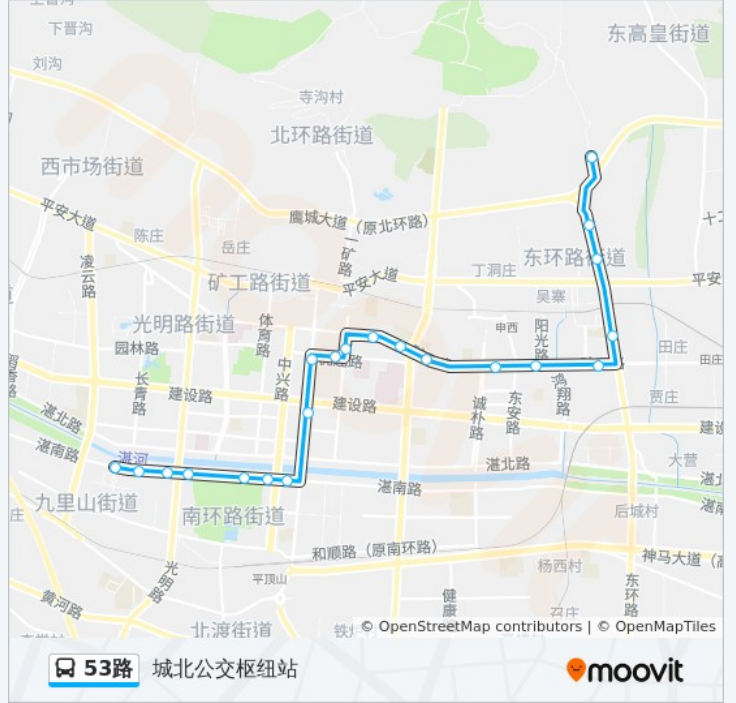

公交53(城北公交枢纽站)共有2条行车路线。工作日的服务时间为：

(1) 城北公交枢纽站: 07:00 - 17:45(2) 西苑小区北门: 07:00 - 17:45

使用Moovit找到公交53路离你最近的站点，以及公交53路下车的到站时间。

方向: 城北公交枢纽站

21 站

[查看时间表](#)

- 西苑小区北门
- 水文局
- 湛南路光明路口
- 市图书馆
- 公园北门
- 湛南路湛河公园
- 湛南路开源路口
- 开建路口
- 中原商场
- 优越路劳动路口
- 劳动路优越路口
- 医药公司
- 新华路口
- 长途汽车站
- 东城国际小区
- 东电厂
- 总机厂
- 东环社区
- 魏寨(水城威尼斯)
- 东环路北环路口
- 城北公交枢纽站

公交53路的时间表

往城北公交枢纽站方向的时间表

星期一	07:00 - 17:45
星期二	07:00 - 17:45
星期三	07:00 - 17:45
星期四	07:00 - 17:45
星期五	07:00 - 17:45
星期六	07:00 - 17:45
星期日	07:00 - 17:45

公交53路的信息

方向: 城北公交枢纽站

站点数量: 21

行车时间: 31 分

途经站点:

方向: 西苑小区北门

22 站
[查看时间表](#)

- 城北公交枢纽站
- 东环路北环路口
- 魏寨(水城威尼斯)
- 东平路口
- 东环社区
- 总机厂
- 东电厂
- 东城国际小区
- 长途汽车站
- 新华路口
- 医药公司
- 劳动路矿工路口
- 优越路劳动路口
- 中原商场
- 开建路口
- 湛南路开源路口
- 湛南路湛河公园
- 公园北门

公交53路的时间表

往西苑小区北门方向的时间表

星期一	07:00 - 17:45
星期二	07:00 - 17:45
星期三	07:00 - 17:45
星期四	07:00 - 17:45
星期五	07:00 - 17:45
星期六	07:00 - 17:45
星期日	07:00 - 17:45

公交53路的信息

方向: 西苑小区北门
 站点数量: 22
 行车时间: 31 分
 途经站点:

市图书馆

湛南路光明路口

水文局

西苑小区北门

你可以在moovitapp.com下载公交53路的PDF时间表和线路图。使用[Moovit应用程序](#)查询平顶山的实时公交、列车时刻表以及公共交通出行指南。

[关于Moovit](#) · [MaaS解决方案](#) · [城市列表](#) · [Moovit社区](#)