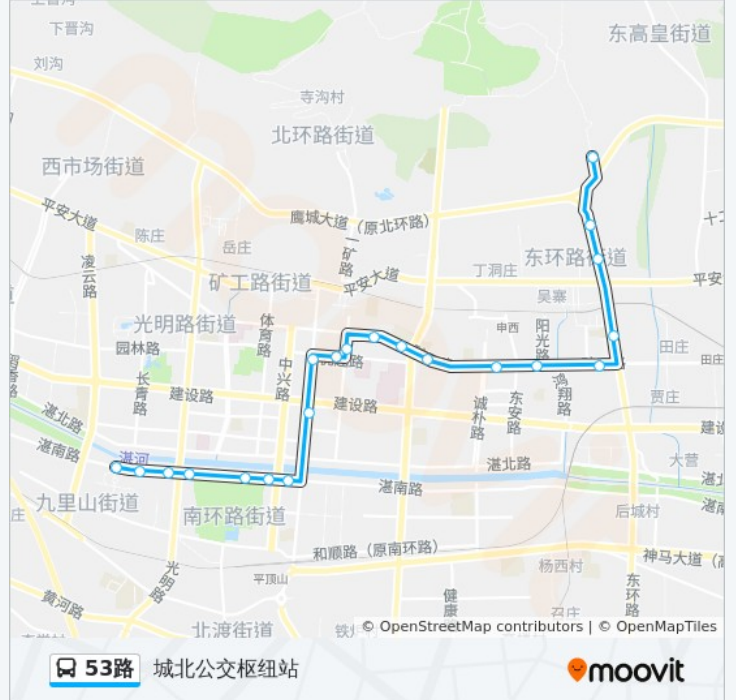

公交53路的时间表

往城北公交枢纽站方向的时间表

星期一	07:00 - 17:45
星期二	07:00 - 17:45
星期三	07:00 - 17:45
星期四	07:00 - 17:45
星期五	07:00 - 17:45
星期六	07:00 - 17:45
星期日	07:00 - 17:45

公交53路的信息

方向: 城北公交枢纽站

站点数量: 21

行车时间: 31 分

途经站点:

方向: 西苑小区北门

22 站
[查看时间表](#)

- 城北公交枢纽站
- 东环路北环路口
- 魏寨(水城威尼斯)
- 东平路口
- 东环社区
- 总机厂
- 东电厂
- 东城国际小区
- 长途汽车站
- 新华路口
- 医药公司
- 劳动路矿工路口
- 优越路劳动路口
- 中原商场
- 开建路口
- 湛南路开源路口
- 湛南路湛河公园
- 公园北门

公交53路的时间表

往西苑小区北门方向的时间表

星期一	07:00 - 17:45
星期二	07:00 - 17:45
星期三	07:00 - 17:45
星期四	07:00 - 17:45
星期五	07:00 - 17:45
星期六	07:00 - 17:45
星期日	07:00 - 17:45

公交53路的信息

方向: 西苑小区北门
 站点数量: 22
 行车时间: 31 分
 途经站点:

市图书馆

湛南路光明路口

水文局

西苑小区北门

你可以在moovitapp.com下载公交53路的PDF时间表和线路图。使用[Moovit应用程序](#)查询平顶山的实时公交、列车时刻表以及公共交通出行指南。

[关于Moovit](#) · [MaaS解决方案](#) · [城市列表](#) · [Moovit社区](#)

© 2023 Moovit - 版权所有

查看实时到站时间