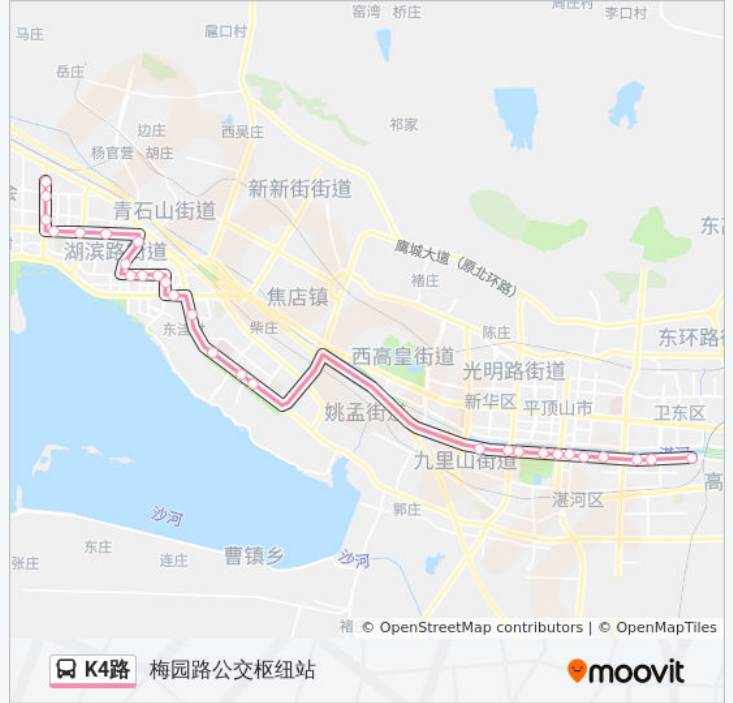

公交K4(梅园路公交枢纽站)共有2条行车路线。工作日的服务时间为：  
(1) 梅园路公交枢纽站: 06:55 - 17:40(2) 秀水名居小区: 07:10 - 17:20  
使用Moovit找到公交K4路离你最近的站点，以及公交K4路下车班的到站时间。

#### 方向: 梅园路公交枢纽站

28 站  
[查看时间表](#)

- 秀水名居小区
- 平顶山技师学院
- 湛南路新华路口
- 平顶山工业学校
- 高压社区北门
- 湛南路开源路口
- 湛南路湛河公园
- 公园北门
- 市图书馆
- 湛南路光明路口
- 西苑小区北门
- 西留村
- 市应急救援指挥中心
- 平顶山学院
- 蓝湾尚街
- 建设大厦
- 教育局
- 自然资源局 (市公积金中心)
- 祥顺路口
- 市政大厦北门 (祥云公园)
- 河南城建学院 (南门)
- 市七中

#### 公交K4路的时间表

往梅园路公交枢纽站方向的时间表

星期一	06:55 - 17:40
星期二	06:55 - 17:40
星期三	06:55 - 17:40
星期四	06:55 - 17:40
星期五	06:55 - 17:40
星期六	06:55 - 17:40
星期日	06:55 - 17:40

#### 公交K4路的信息

方向: 梅园路公交枢纽站  
站点数量: 28  
行车时间: 46 分  
途经站点:

河南城建学院北门  
 龙翔大道育英路口  
 龙翔大道梅园路口  
 梅园路滎阳路口  
 梅园路复兴路口  
 梅园路公交枢纽站