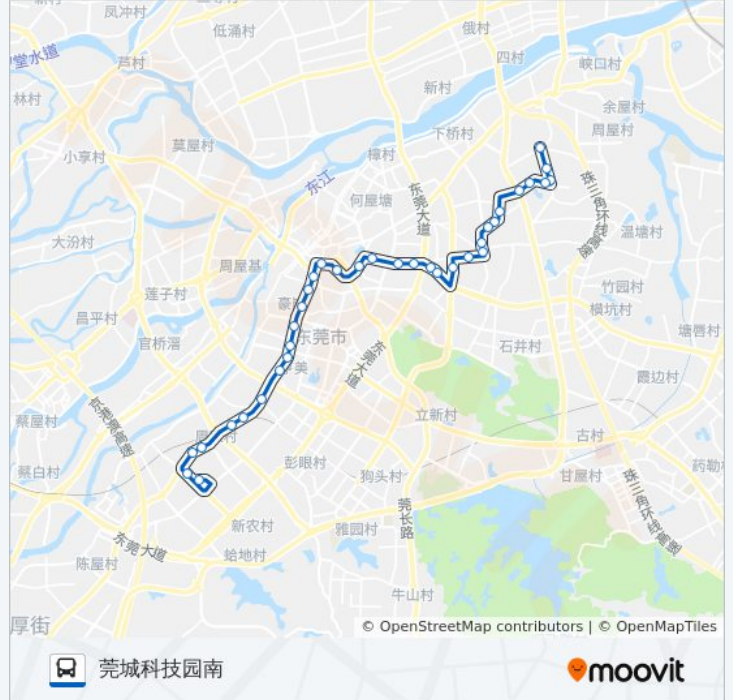

桑园财经工业园

万士达厂

莞城科技园南

你可以在moovitapp.com下载公交6路的PDF时间表和线路图。使用[Moovit应用程序](#)查询东莞的实时公交、列车时刻表以及公共交通出行指南。

[关于Moovit](#) · [MaaS解决方案](#) · [城市列表](#) · [Moovit社区](#)

© 2024 Moovit - 保留所有权利

查看实时到站时间