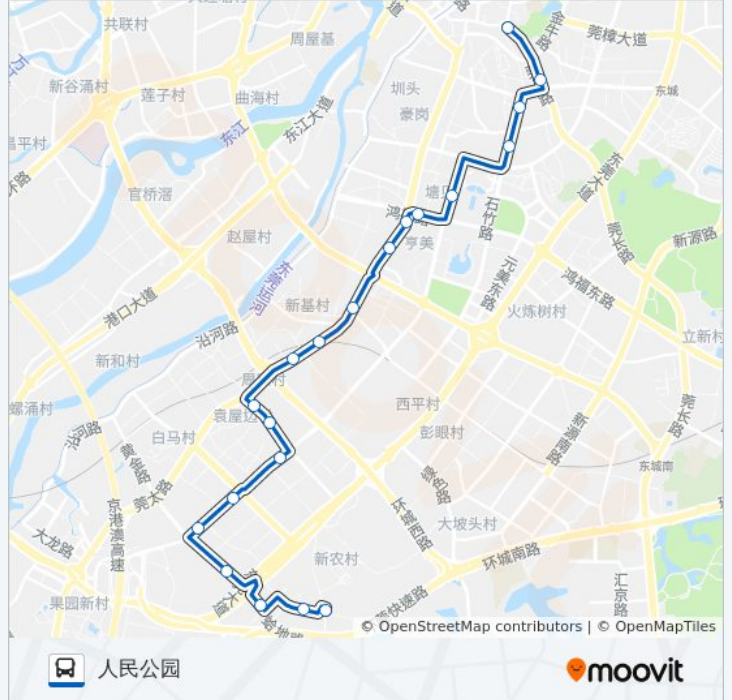

[查看时间表](#)

蛤地  
蛤地市场  
兆鑫鞋厂  
金城中央  
家居装饰城  
南城汽车站南  
诺基亚  
丽能厂  
周溪  
广彩城  
宏远旧货市场  
南城步行街  
中心人才市场  
鸿福路口  
电信局  
行政中心西  
体育馆东  
元岭路  
岭南学校  
人民公园

公交8路的时间表

往人民公园方向的时间表

星期一	06:15 - 22:30
星期二	06:15 - 22:30
星期三	06:15 - 22:30
星期四	06:15 - 22:30
星期五	06:15 - 22:30
星期六	06:15 - 22:30
星期日	06:15 - 22:30

公交8路的信息

方向: 人民公园

站点数量: 20

行车时间: 32 分

途经站点:

## 方向: 蛤地

23 站

[查看时间表](#)

- 人民公园
- 向阳路
- 戴屋庄
- 草塘
- 岭南学校
- 元岭路
- 体育馆东
- 行政中心西
- 电信局
- 鸿福路口
- 中心人才市场
- 南城步行街
- 宏远旧货市场
- 广彩城
- 周溪商业街
- 丽能厂
- 诺基亚
- 南城汽车站南

## 公交8路的信息

方向: 蛤地

站点数量: 23

行车时间: 35 分

途经站点:

家居装饰城

金城中央(单向)

兆鑫鞋厂