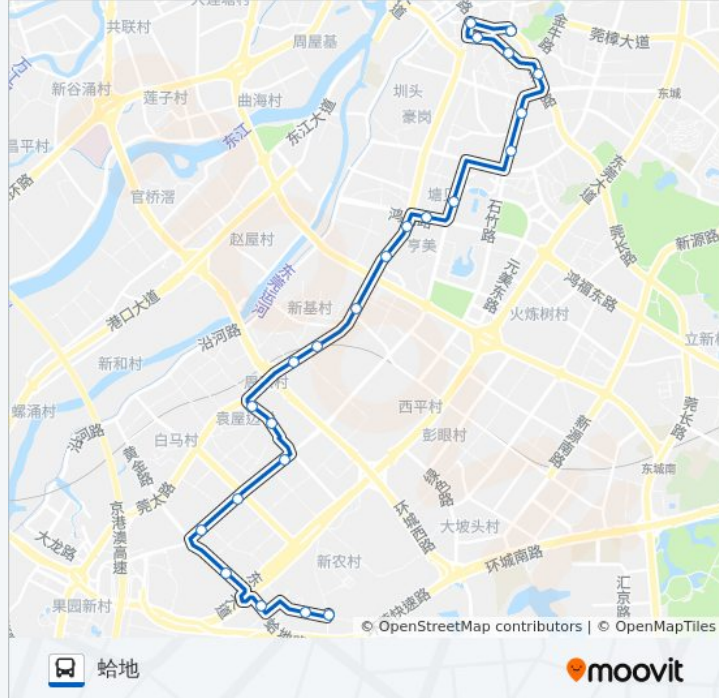

家居装饰城

金城中央(单向)

兆鑫鞋厂

蛤地市场

蛤地

你可以在moovitapp.com下载公交8路的PDF时间表和线路图。使用[Moovit应用程序](#)查询东莞的实时公交、列车时刻表以及公共交通出行指南。

[关于Moovit](#) · [MaaS解决方案](#) · [城市列表](#) · [Moovit社区](#)

© 2023 Moovit - 版权所有

查看实时到站时间