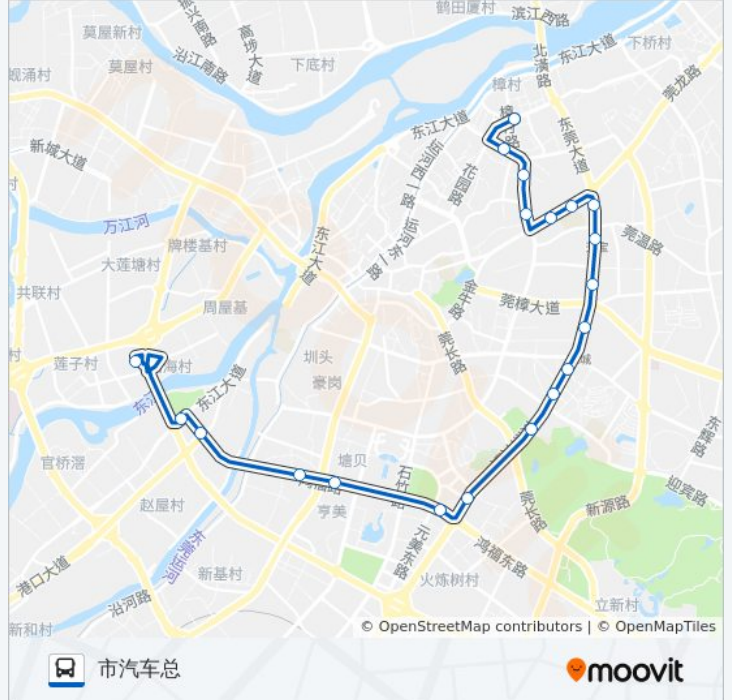

公交14(市汽车总)共有2条行车路线。工作日的服务时间为：

(1) 市汽车总: 06:15 - 21:30(2) 樟村: 06:15 - 22:00

使用Moovit找到公交14路离你最近的站点，以及公交14路下车班的到站时间。

方向: 市汽车总

20 站

[查看时间表](#)

- 樟村
- 吉之岛
- 市劳动局
- 教育信息中心
- 城院莞城校区
- 城区捐血中心
- 理工分校
- 温南路口
- 大地通讯
- 美好集团
- 东城中心西
- 东城工商分局
- 赛格电子市场
- 会展中心东
- 会展中心
- 电信局
- 上边甲
- 霸螺围
- 滨江体育公园
- 汽车总站

公交14路的时间表

往市汽车总方向的时间表

星期一	06:15 - 21:30
星期二	06:15 - 21:30
星期三	06:15 - 21:30
星期四	06:15 - 21:30
星期五	06:15 - 21:30
星期六	06:15 - 21:30
星期日	06:15 - 21:30

公交14路的信息

方向: 市汽车总

站点数量: 20

行车时间: 33 分

途经站点:

方向: 樟村

24 站

[查看时间表](#)

- 市汽车总站
- 滨江体育公园
- 霸螺围
- 上边甲
- 电信局
- 会展中心
- 会展中心东
- 赛格电子市场
- 东城工商分局
- 东城中心西
- 美好集团
- 大地通讯
- 温南路口
- 理工分校
- 城区捐血中心
- 城院莞城校区
- 教育信息中心
- 劳动局

公交14路的时间表

往樟村方向的时间表

星期一	06:15 - 22:00
星期二	06:15 - 22:00
星期三	06:15 - 22:00
星期四	06:15 - 22:00
星期五	06:15 - 22:00
星期六	06:15 - 22:00
星期日	06:15 - 22:00

公交14路的信息

方向: 樟村

站点数量: 24

行车时间: 37 分

途经站点:

吉之岛

富雅花园

罗屋塘