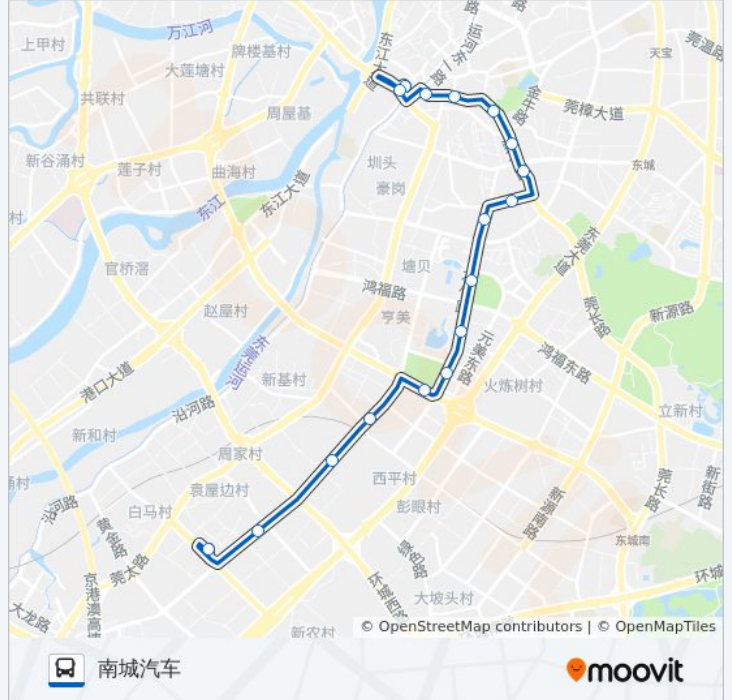

[查看时间表](#)

可园首末站  
可园  
文化广场  
向阳路  
人民公园  
岭南学校  
戩船澳  
横中路  
体育馆东  
行政中心东  
市图书馆  
稻花村  
稻花村口  
石竹新花园  
福地  
诺基亚  
南城汽车站

公交15路的时间表

往南城汽车方向的时间表

星期一	06:15 - 22:00
星期二	06:15 - 22:00
星期三	06:15 - 22:00
星期四	06:15 - 22:00
星期五	06:15 - 22:00
星期六	06:15 - 22:00
星期日	06:15 - 22:00

公交15路的信息

方向: 南城汽车

站点数量: 17

行车时间: 27分

途经站点:

向阳路

可园首末站

## 公交15路的信息

方向: 可园首末

站点数量: 15

行车时间: 26 分

途经站点:

你可以在moovitapp.com下载公交15路的PDF时间表和线路图。使用[Moovit应用程序](#)查询东莞的实时公交、列车时刻表以及公共交通出行指南。

[关于Moovit](#) · [MaaS解决方案](#) · [城市列表](#) · [Moovit社区](#)

© 2023 Moovit - 版权所有