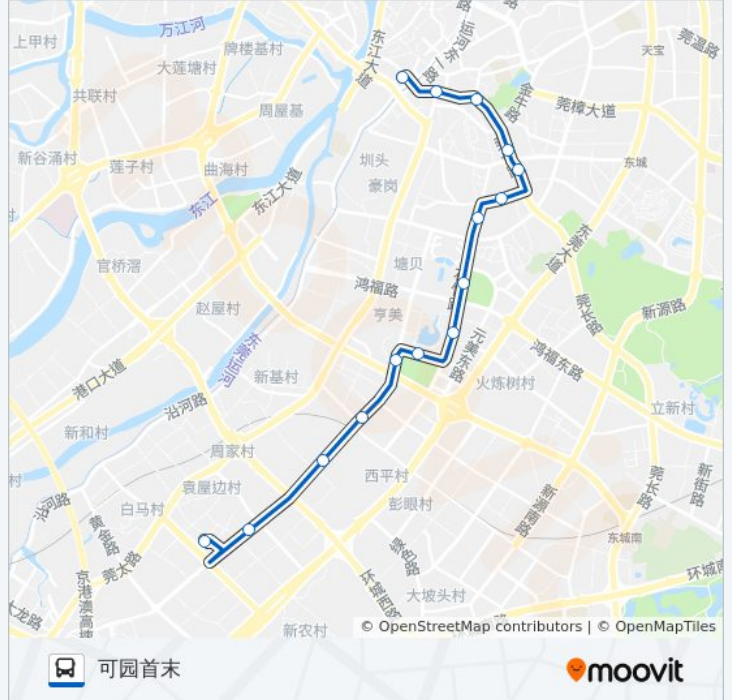

公交15路的信息

方向: 南城汽车

站点数量: 17

行车时间: 27分

途经站点:

向阳路

可园首末站

## 公交15路的时间表

往可园首末方向的时间表

星期一	06:15 - 22:00
星期二	06:15 - 22:00
星期三	06:15 - 22:00
星期四	06:15 - 22:00
星期五	06:15 - 22:00
星期六	06:15 - 22:00
星期日	06:15 - 22:00

## 公交15路的信息

方向: 可园首末

站点数量: 15

行车时间: 26 分

途经站点:

你可以在moovitapp.com下载公交15路的PDF时间表和线路图。使用[Moovit应用程序](#)查询东莞的实时公交、列车时刻表以及公共交通出行指南。

[关于Moovit](#) · [MaaS解决方案](#) · [城市列表](#) · [Moovit社区](#)

© 2023 Moovit - 版权所有