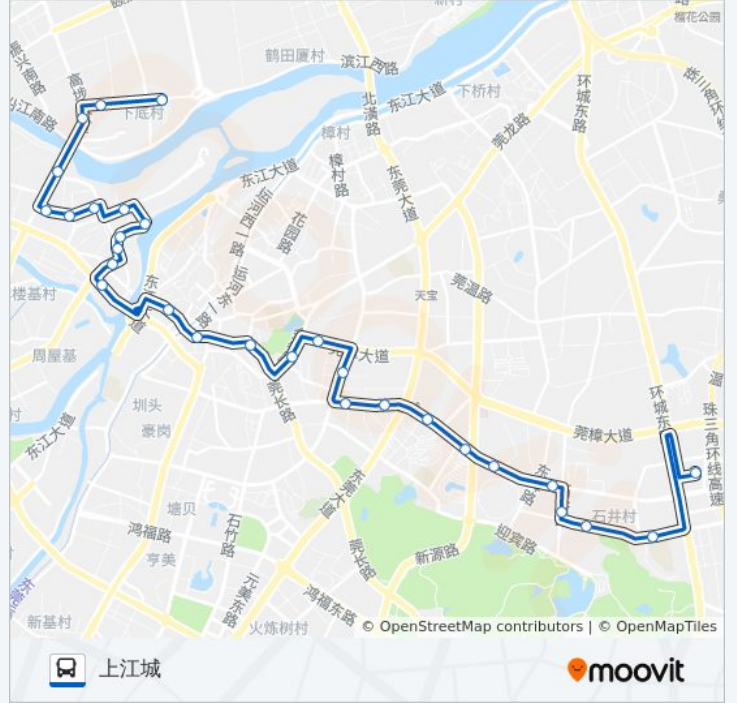

可园北路

万江桥

万江小学

东堤

蟹地市场

油九村

万江社区

公交16路的时间表

往上江城方向的时间表

星期一	06:15 - 20:55
星期二	06:15 - 20:55
星期三	06:15 - 20:55
星期四	06:15 - 20:55
星期五	06:15 - 20:55
星期六	06:15 - 20:55
星期日	06:15 - 20:55

公交16路的信息

方向: 上江城

站点数量: 29

行车时间: 43 分

途经站点:

黄昌街
 黄龙街
 万江交通分局南
 高埗桥
 下江城
 惠福商场
 上江城

方向: 市汽车东

30 站
[查看时间表](#)

上江城
 惠福商场
 下江城
 高埗桥
 万江交通分局
 高埗路口
 黄昌街
 万江社区
 油九村
 蟹地市场
 东堤
 万江小学
 万江桥
 可园北路
 文化广场
 向阳路
 人民公园
 岗贝市场

公交16路的时间表

往市汽车东方向的时间表

星期一	06:15 - 21:30
星期二	06:15 - 21:30
星期三	06:15 - 21:30
星期四	06:15 - 21:30
星期五	06:15 - 21:30
星期六	06:15 - 21:30
星期日	06:15 - 21:30

公交16路的信息

方向: 市汽车东
 站点数量: 30
 行车时间: 45 分
 途经站点:

东湖花园

白沙塘

雍华庭

供电公司

东城中心

新世界花园