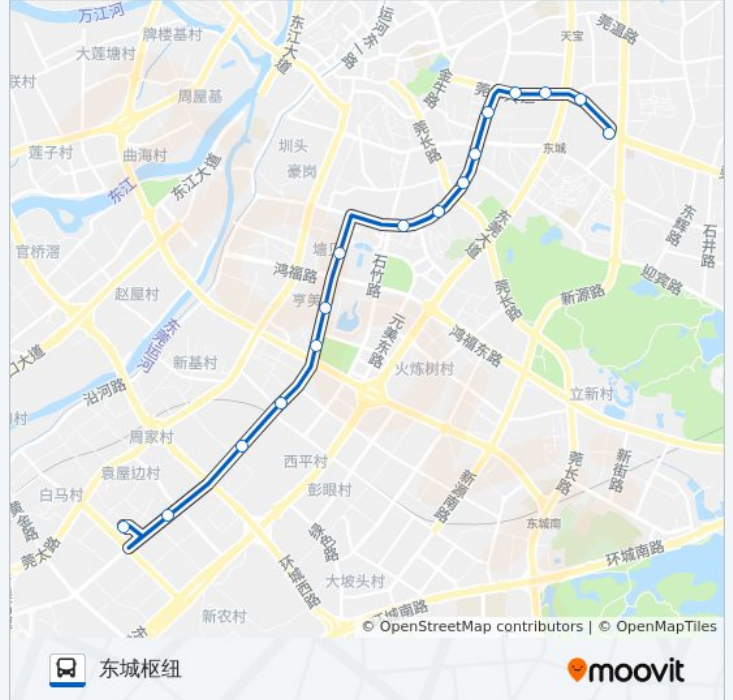

17路

东城枢纽

以网页模式查看

公交17((东城枢纽))共有2条行车路线。工作日的服务时间为：

(1) 东城枢纽: 06:15 - 22:30(2) 南城汽车: 06:15 - 22:30

使用Moovit找到公交17路离你最近的站点，以及公交17路下车班的到站时间。

方向: 东城枢纽

16站

[查看时间表](#)

南城汽车站  
诺基亚  
福地  
石竹新花园  
市科技馆  
玉兰大剧院  
行政中心西  
篁胜酒店  
天源电脑城  
城市花园  
公检法  
白沙塘  
罗沙装饰城  
威尼斯广场  
主山市场  
东城枢纽

公交17路的时间表

往东城枢纽方向的时间表

|     |               |
|-----|---------------|
| 星期一 | 06:15 - 22:30 |
| 星期二 | 06:15 - 22:30 |
| 星期三 | 06:15 - 22:30 |
| 星期四 | 06:15 - 22:30 |
| 星期五 | 06:15 - 22:30 |
| 星期六 | 06:15 - 22:30 |
| 星期日 | 06:15 - 22:30 |

公交17路的信息

方向: 东城枢纽

站点数量: 16

行车时间: 27分

途经站点:

## 公交17路的信息

方向: 南城汽车

站点数量: 17

行车时间: 29 分

途经站点:

你可以在moovitapp.com下载公交17路的PDF时间表和线路图。使用[Moovit应用程序](#)查询东莞的实时公交、列车时刻表以及公共交通出行指南。

[关于Moovit](#) · [MaaS解决方案](#) · [城市列表](#) · [Moovit社区](#)

© 2023 Moovit - 版权所有