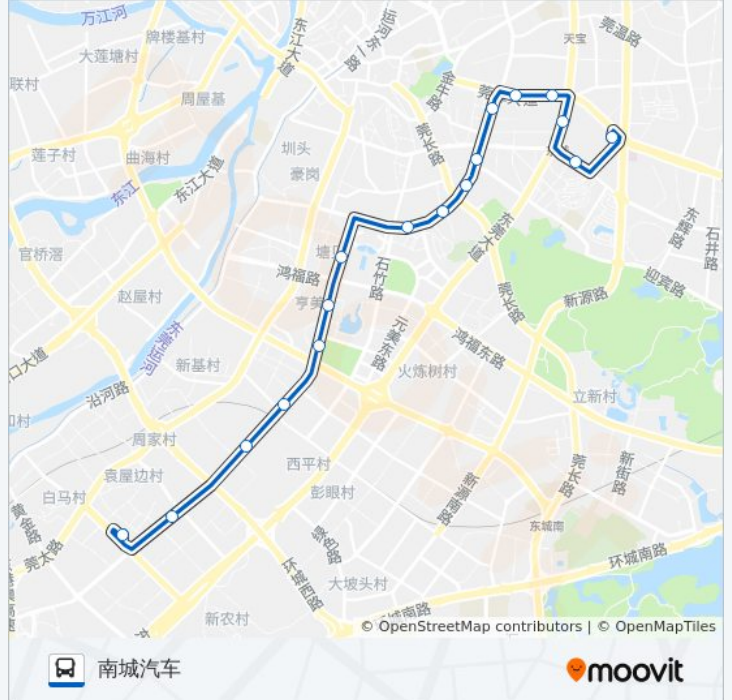

公交17路的信息

方向: 东城枢纽

站点数量: 16

行车时间: 27分

途经站点:

## 方向: 南城汽车

17 站

[查看时间表](#)

- 东城枢纽
- 东城中心
- 美好集团
- 威尼斯广场
- 罗沙装饰城
- 白沙塘
- 公检法
- 城市花园
- 天源电脑城
- 篁胜酒店
- 行政中心西
- 玉兰大剧院
- 市科技馆
- 石竹新花园
- 福地
- 诺基亚
- 南城汽车站

## 公交17路的时间表

往南城汽车方向的时间表

|     |               |
|-----|---------------|
| 星期一 | 06:15 - 22:30 |
| 星期二 | 06:15 - 22:30 |
| 星期三 | 06:15 - 22:30 |
| 星期四 | 06:15 - 22:30 |
| 星期五 | 06:15 - 22:30 |
| 星期六 | 06:15 - 22:30 |
| 星期日 | 06:15 - 22:30 |

## 公交17路的信息

方向: 南城汽车

站点数量: 17

行车时间: 29 分

途经站点:

你可以在moovitapp.com下载公交17路的PDF时间表和线路图。使用[Moovit应用程序](#)查询东莞的实时公交、列车时刻表以及公共交通出行指南。

[关于Moovit](#) · [MaaS解决方案](#) · [城市列表](#) · [Moovit社区](#)

© 2023 Moovit - 版权所有