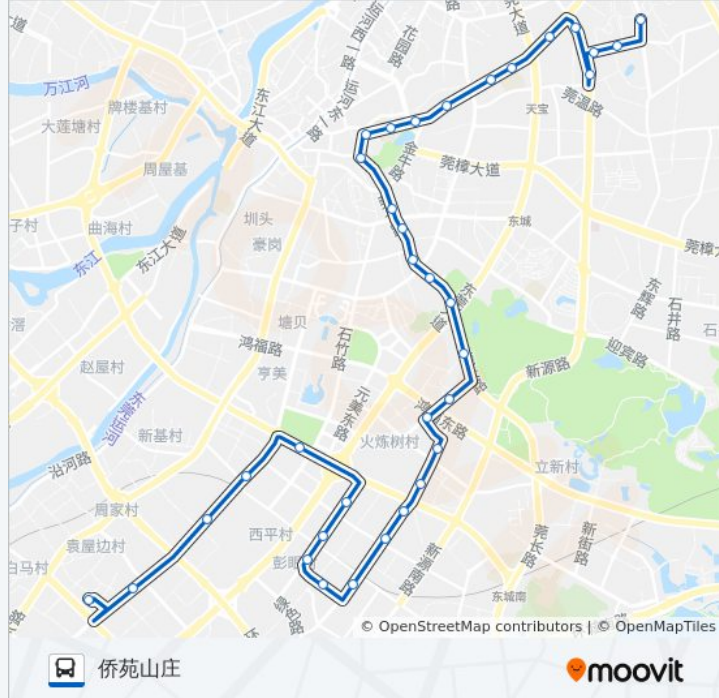

人民公园

东莞宾馆

东莞中学

东门广场

步步高北

城院莞城校区

城区捐血中心

教师二村

盈彩美地

实验中学

实验中学北

蔚蓝星湖

侨苑山庄

方向: 南城汽车

34 站

[查看时间表](#)

侨苑山庄

蔚蓝星湖

实验中学北

盈彩美地

教师二村

城区捐血中心

城院莞城校区

步步高北

东门广场

东莞中学

东莞宾馆

人民公园

岭南学校

戩船澳

方中电脑城

浩宇大厦

公交18路的时间表

往南城汽车方向的时间表

星期一	06:15 - 22:00
星期二	06:15 - 22:00
星期三	06:15 - 22:00
星期四	06:15 - 22:00
星期五	06:15 - 22:00
星期六	06:15 - 22:00
星期日	06:15 - 22:00

公交18路的信息

方向: 南城汽车

站点数量: 34

行车时间: 51 分

途经站点: