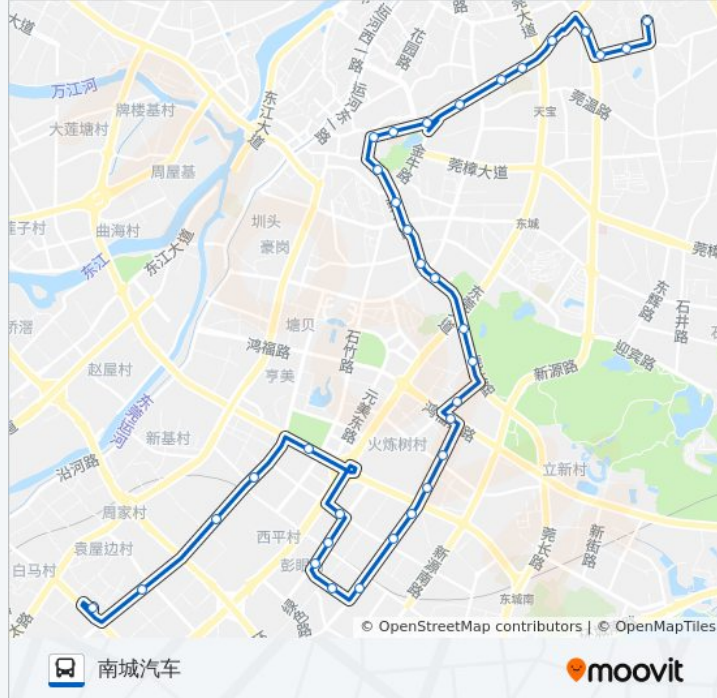

### 公交18路的时间表

往南城汽车方向的时间表

星期一	06:15 - 22:00
星期二	06:15 - 22:00
星期三	06:15 - 22:00
星期四	06:15 - 22:00
星期五	06:15 - 22:00
星期六	06:15 - 22:00
星期日	06:15 - 22:00

### 公交18路的信息

方向: 南城汽车

站点数量: 34

行车时间: 51 分

途经站点:

旗峰公园

新世纪豪园

金树路北

火炼树

景湖春天

东泰花园东

景湖花园北

下手村口

南城体育公园

南城体育公园南

西平

新中银花园

金地格林小城

稻花村口

石竹新花园

福地

诺基亚

南城汽车站

你可以在moovitapp.com下载公交18路的PDF时间表和线路图。使用[Moovit应用程序](#)查询东莞的实时公交、列车时刻表以及公共交通出行指南。