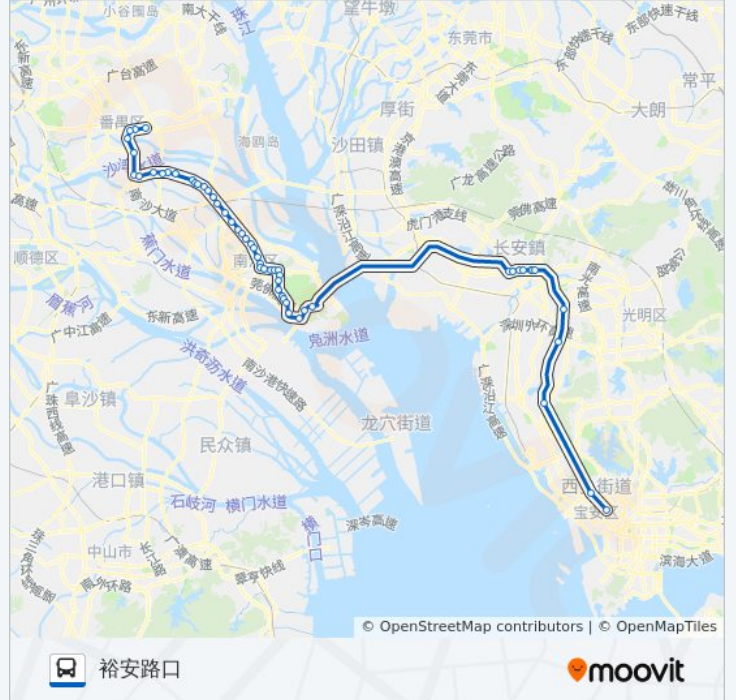

南英(临时站)
留新路口(临时站)
黄阁汽车城(临时站)
汽车城地铁站(临时站)
黄阁中学(临时站)
黄阁地铁站(临时站)
乌石湾(临时站)
南沙境界(临时站)
东湾村(临时站)
进港大道西(临时站)
南沙牌坊(临时站)
奥园中环广场(临时站)
今洲广场(临时站)
金洲(临时站)
金岭北路(临时站)
板头村(临时站)
广隆(临时站)
金岭中路(临时站)
名幸(临时站)
大涌(临时站)
金岭南路(临时站)
塘坑村(临时站)
玉德堂(临时站)
东井村(临时站)
时富五金广场北
长安北站
长安酒店
锦厦
长东路路口
霄边医院
霄边
松岗天虹商场
新桥派出所