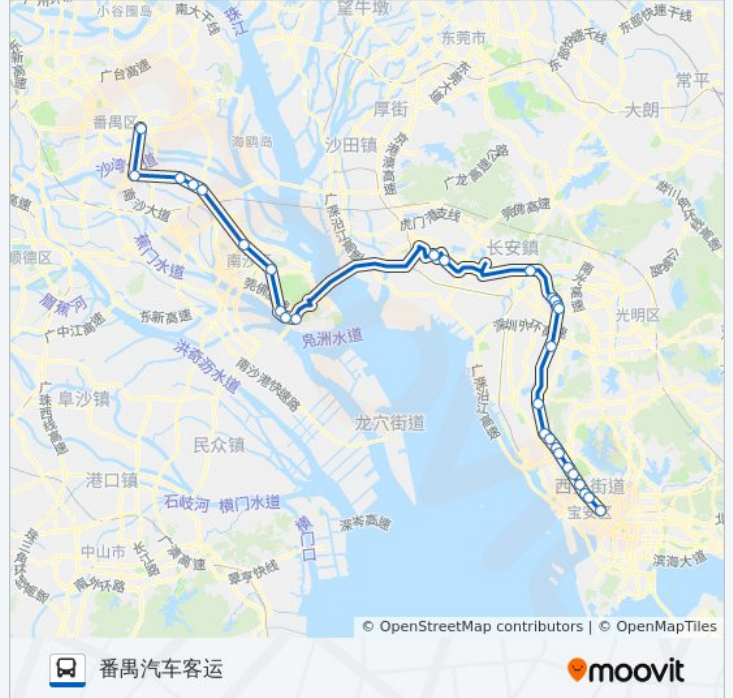

大宁综合市场(临时站)

南沙路口

金岭南路口

大涌东路总站

金洲

黄阁地铁站

三沙村口

励业路口

东涌

太石工业区

番禺汽车客运站

方向: 裕安路口

54 站

[查看时间表](#)

番禺汽车客运站

清河市场(临时站)

东怡新区(临时站)

好又多(番禺大道)(临时站)

草河村(临时站)

大同村(临时站)

太石工业区(临时站)

墩涌村(临时站)

石基村(市南路)(临时站)

大稳村(临时站)

安顺村(临时站)

东涌镇标(临时站)

培贤路口(临时站)

励业路口(临时站)

昌利工业城(临时站)

三沙村口(临时站)

石牌村(临时站)

沙公堡村(临时站)

公交19路的时间表

往裕安路口方向的时间表

星期一	08:00 - 09:00
星期二	08:00 - 09:00
星期三	08:00 - 09:00
星期四	08:00 - 09:00
星期五	08:00 - 09:00
星期六	08:00 - 09:00
星期日	08:00 - 09:00

公交19路的信息

方向: 裕安路口

站点数量: 54

行车时间: 134 分

途经站点: