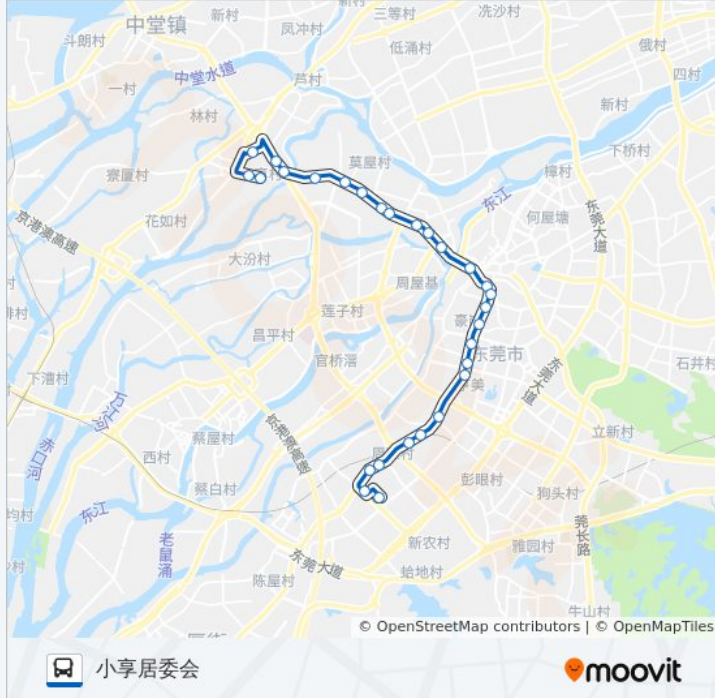

石美路口

石美枢纽

莫屋路口

拔蛟窝

蚬涌

谷涌

谷涌医院

长盛刀具厂

龙翔厂

小享居委会

你可以在moovitapp.com下载公交20路的PDF时间表和线路图。使用[Moovit应用程序](#)查询东莞的实时公交、列车时刻表以及公共交通出行指南。

[关于Moovit](#) · [MaaS解决方案](#) · [城市列表](#) · [Moovit社区](#)

© 2023 Moovit - 版权所有

查看实时到站时间