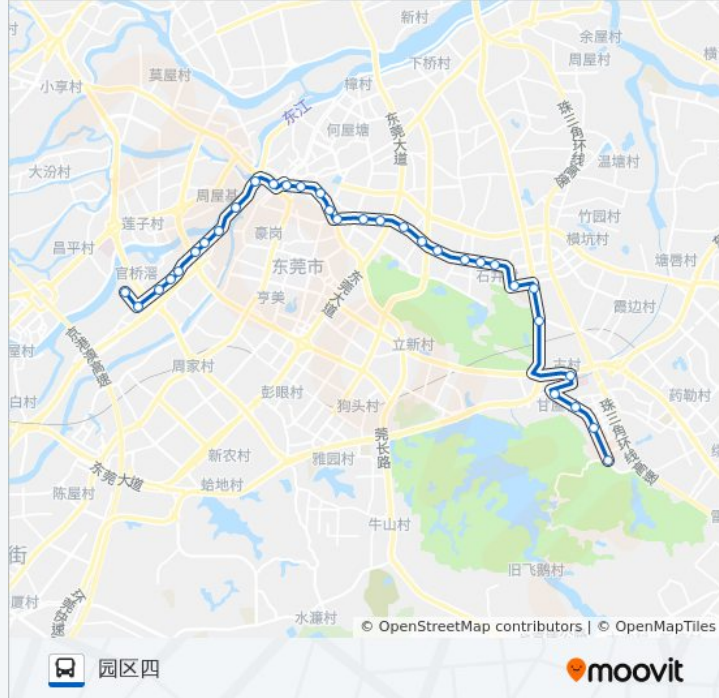

公交21路的信息

方向: 园区四

站点数量: 32

行车时间: 55 分

途经站点:

石井市场

东昇路中

玉兰中学

石井支路口

万科高尔夫花园

市中医院

园区一站

园区二站

园区三站

园区四站

方向: 翰林学校

31 站

[查看时间表](#)

园区四站

园区三站

园区二站

园区一站

万科高尔夫花园

石井支路口