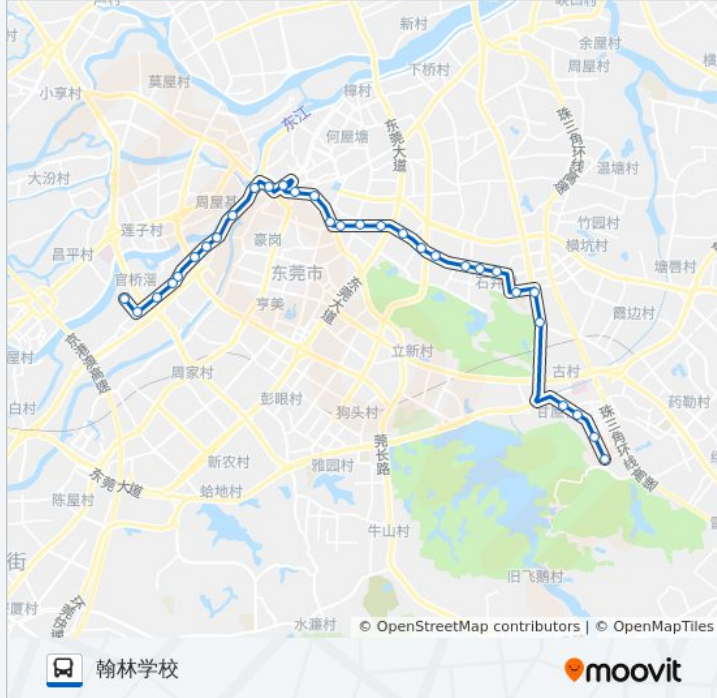

向阳路

邮政局

可园

博厦市场

鯉鱼洲

坝头新村

坝新苑

滨江体育公园

胜利

爱迪花园

官桥滘

简沙洲

翰林学校

你可以在moovitapp.com下载公交21路的PDF时间表和线路图。使用[Moovit应用程序](#)查询东莞的实时公交、列车时刻表以及公共交通出行指南。

[关于Moovit](#) · [MaaS解决方案](#) · [城市列表](#) · [Moovit社区](#)

© 2024 Moovit - 保留所有权利

查看实时到站时间