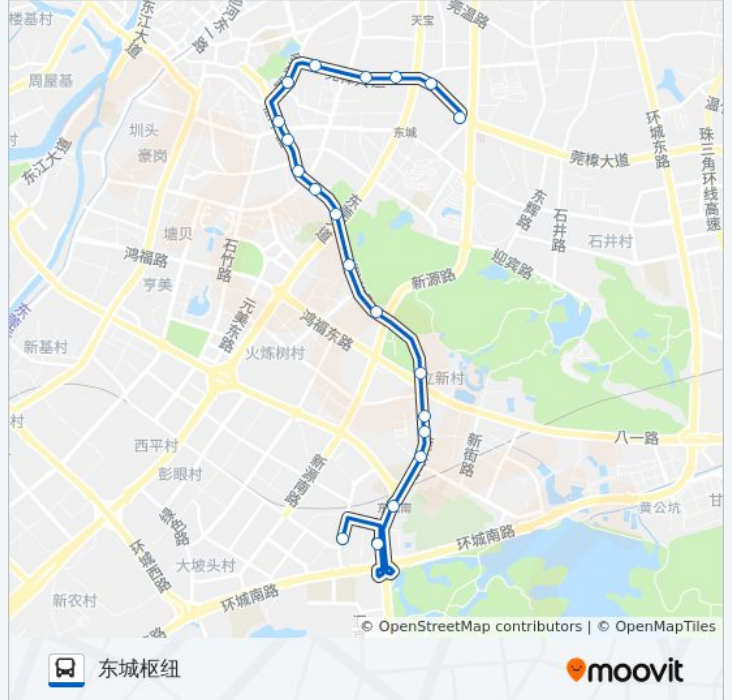

#### 方向: 东城枢纽

20站

[查看时间表](#)

- 台心医院
- 东城车站
- 新锡边
- 东华中学(单向)
- 交通大厦
- 立新
- 横岭村
- 旗峰路南
- 新世纪豪园
- 旗峰公园
- 浩宇大厦
- 方中电脑城
- 甌船澳
- 岭南学校
- 岗贝市场
- 东湖花园
- 罗沙装饰城
- 威尼斯广场
- 主山市场
- 东城枢纽

#### 公交23路的信息

方向: 东城枢纽

站点数量: 20

行车时间: 29分

途经站点:

## 方向: 台心医院

21 站

[查看时间表](#)

- 东城枢纽
- 东城中心
- 美好集团
- 威尼斯广场
- 罗沙装饰城
- 东湖花园
- 岗贝市场
- 岭南学校
- 戩船澳
- 方中电脑城
- 浩宇大厦
- 旗峰公园
- 新世纪豪园
- 旗峰路南
- 横岭村
- 立新
- 交通大厦
- 东华中学

## 公交23路的信息

方向: 台心医院

站点数量: 21

行车时间: 31 分

途经站点:

新锡边

东城汽车站

台心医院