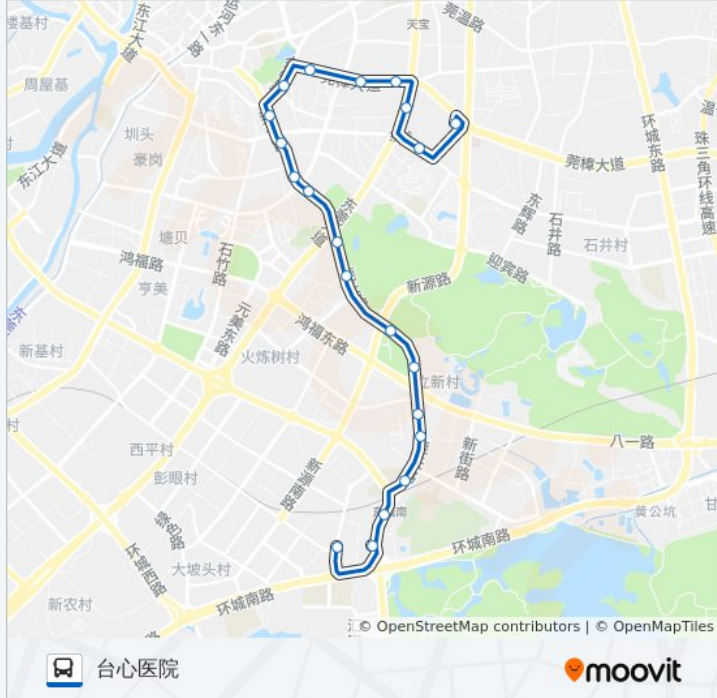

#### 公交23路的信息

方向: 东城枢纽

站点数量: 20

行车时间: 29分

途经站点:

## 方向: 台心医院

21 站

[查看时间表](#)

- 东城枢纽
- 东城中心
- 美好集团
- 威尼斯广场
- 罗沙装饰城
- 东湖花园
- 岗贝市场
- 岭南学校
- 戩船澳
- 方中电脑城
- 浩宇大厦
- 旗峰公园
- 新世纪豪园
- 旗峰路南
- 横岭村
- 立新
- 交通大厦
- 东华中学

## 公交23路的信息

方向: 台心医院

站点数量: 21

行车时间: 31 分

途经站点:

新锡边

东城汽车站

台心医院

### 公交23路的信息

方向: 清溪森林公园

站点数量: 25

行车时间: 45 分

途经站点: