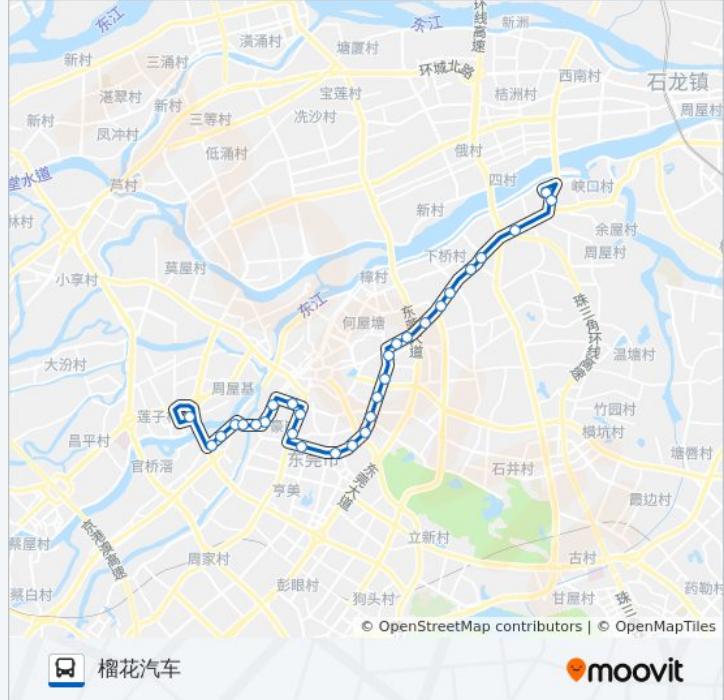

步步高东

城院莞城校区

城区捐血中心

教师二村

技校

下桥

水果批发市场

上桥

柏洲边

榴花公园

榴花汽车站

你可以在moovitapp.com下载公交25路的PDF时间表和线路图。使用[Moovit应用程序](#)查询东莞的实时公交、列车时刻表以及公共交通出行指南。

[关于Moovit](#) · [MaaS解决方案](#) · [城市列表](#) · [Moovit社区](#)

© 2024 Moovit - 保留所有权利

查看实时到站时间