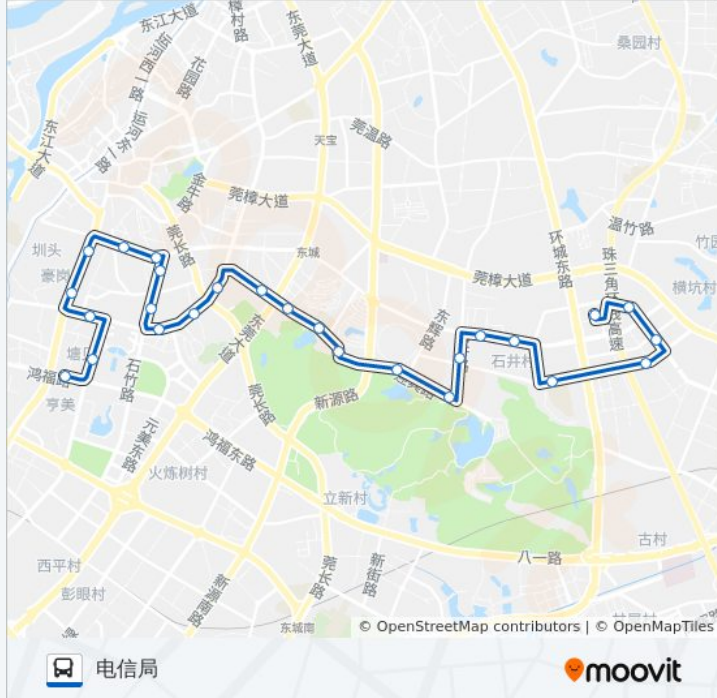

元岭路

东豪广场

消防支队

智通人才市场

东莞山庄

体育馆

行政中心西

电信局

你可以在moovitapp.com下载公交26路的PDF时间表和线路图。使用[Moovit应用程序](#)查询东莞的实时公交、列车时刻表以及公共交通出行指南。

[关于Moovit](#) · [MaaS解决方案](#) · [城市列表](#) · [Moovit社区](#)

© 2024 Moovit - 保留所有权利

查看实时到站时间