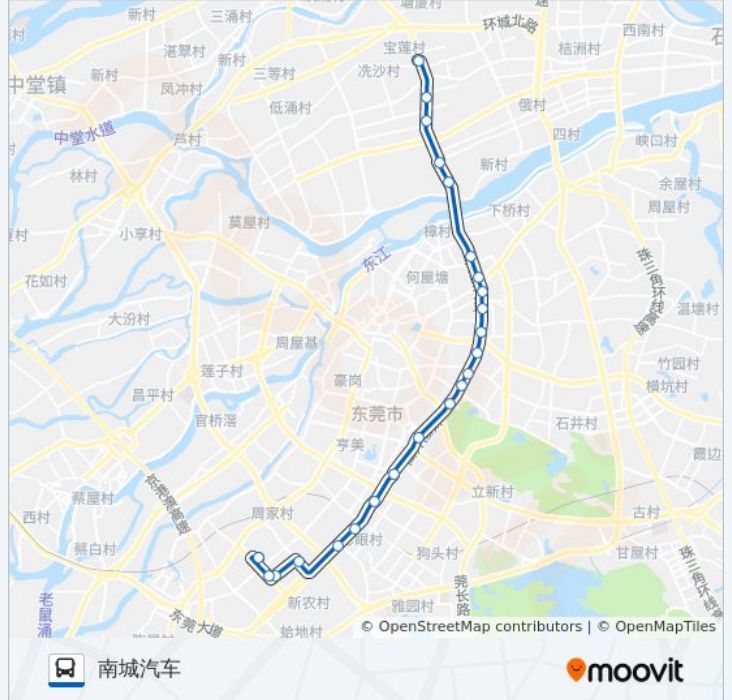

[查看时间表](#)

市汽车北站  
同富  
浣沙横海  
建兴科技厂  
达鑫江滨新城  
第三水厂  
经贸学校  
理工分校  
温南路口  
大地通讯  
美好集团  
东城中心西  
东城工商分局  
赛格电子市场  
会展中心东  
第一国际  
市工商局  
西平路口  
东莞大道立交桥  
隆溪路  
宏城五金模具城  
宏二路

公交27路的时间表

往南城汽车方向的时间表

星期一	06:15 - 22:00
星期二	06:15 - 22:00
星期三	06:15 - 22:00
星期四	06:15 - 22:00
星期五	06:15 - 22:00
星期六	06:15 - 22:00
星期日	06:15 - 22:00

公交27路的信息

方向: 南城汽车

站点数量: 23

行车时间: 40 分

途经站点:

## 南城汽车站

### 公交27路的信息

方向: 市汽车北  
站点数量: 23  
行车时间: 39 分  
途经站点:

建兴科技厂

冼沙横海

同富

东莞市汽车北站

市汽车北站

你可以在moovitapp.com下载公交27路的PDF时间表和线路图。使用[Moovit应用程序](#)查询东莞的实时公交、列车时刻表以及公共交通出行指南。