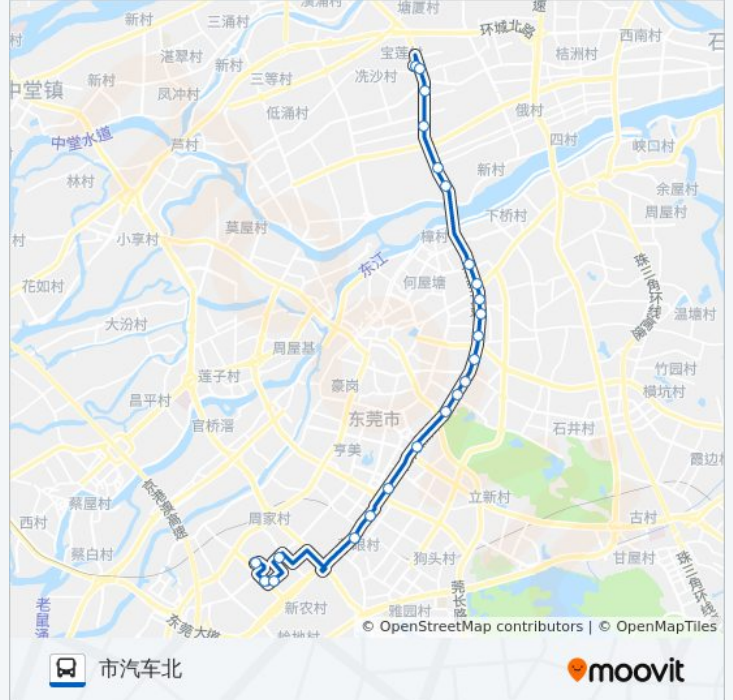

📍 27路

南城汽车

以网页模式查看

公交27((南城汽车))共有2条行车路线。工作日的服务时间为：

(1) 南城汽车: 06:15 - 22:00(2) 市汽车北: 06:15 - 22:00

使用Moovit找到公交27路离你最近的站点，以及公交27路下车班的到站时间。

方向: 南城汽车

23 站

### 公交27路的时间表

往市汽车北方向的时间表

星期一	06:15 - 22:00
星期二	06:15 - 22:00
星期三	06:15 - 22:00
星期四	06:15 - 22:00
星期五	06:15 - 22:00
星期六	06:15 - 22:00
星期日	06:15 - 22:00

### 公交27路的信息

方向: 市汽车北  
站点数量: 23  
行车时间: 39 分  
途经站点:

建兴科技厂

冼沙横海

同富

东莞市汽车北站

市汽车北站

你可以在moovitapp.com下载公交27路的PDF时间表和线路图。使用[Moovit应用程序](#)查询东莞的实时公交、列车时刻表以及公共交通出行指南。