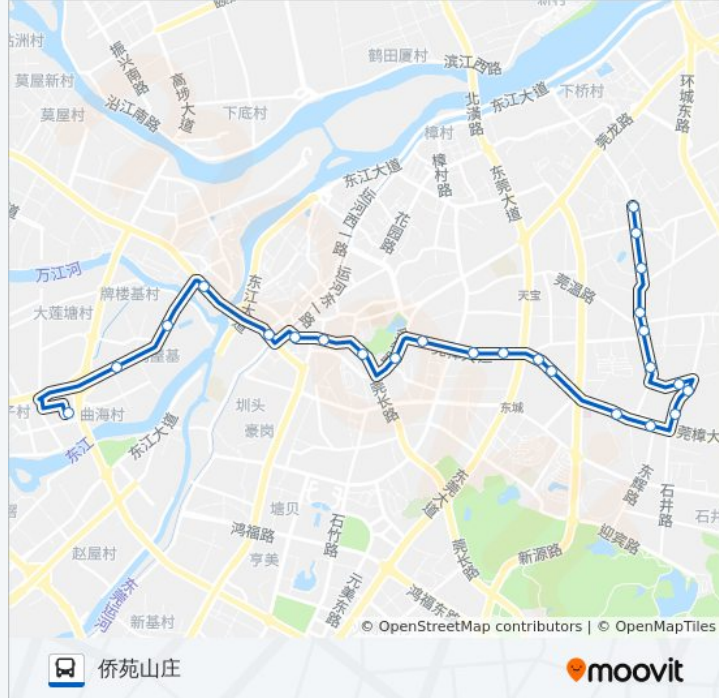

### 公交28路的时间表

往侨苑山庄方向的时间表

星期一	06:15 - 23:00
星期二	06:15 - 23:00
星期三	06:15 - 23:00
星期四	06:15 - 23:00
星期五	06:15 - 23:00
星期六	06:15 - 23:00
星期日	06:15 - 23:00

### 公交28路的信息

方向: 侨苑山庄

站点数量: 25

行车时间: 34 分

途经站点:

新艺成纸品厂

小塘竺

侨苑山庄

### 方向: 市汽车总

25 站

[查看时间表](#)

侨苑山庄

小塘竺

新艺成纸品厂

塘边头

华生商场