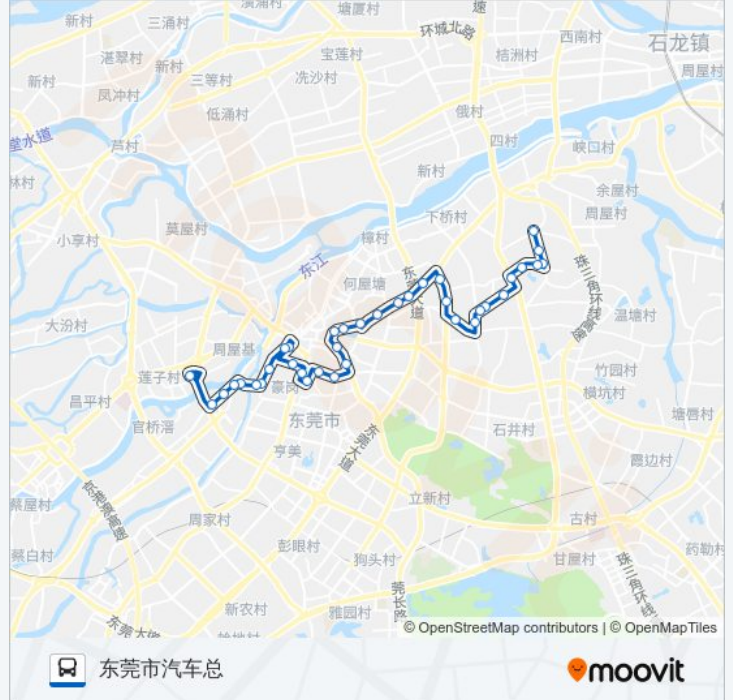

东城一中

实验中学

盈彩美地

教师二村

城区捐血中心

城院莞城校区

步步高北

东门广场

东莞中学

东莞宾馆

人民公园

广科附一学校

公交29路的时间表

往东莞市汽车总方向的时间表

星期一	06:15 - 22:00
星期二	06:15 - 22:00
星期三	06:15 - 22:00
星期四	06:15 - 22:00
星期五	06:15 - 22:00
星期六	06:15 - 22:00
星期日	06:15 - 22:00

公交29路的信息

方向: 东莞市汽车总

站点数量: 37

行车时间: 48 分

途经站点:

东豪广场
 消防支队
 金域名苑
 智通人才市场
 创业路
 博厦桥东
 博厦桥西
 可园中学
 坝头桥西
 坝头路口
 坝头村委
 坝头新村
 坝新苑
 滨江体育公园
 汽车总站

方向: 莞城科技园南

35 站
[查看时间表](#)

市汽车总站
 滨江体育公园
 坝新苑
 坝头新村
 坝头村委
 坝头路口
 坝头桥东
 圳头建材市场
 创业路
 金域名苑
 智通人才市场
 消防支队
 东豪广场
 广科附一学校

公交29路的时间表

往莞城科技园南方向的时间表

星期一	06:15 - 22:00
星期二	06:15 - 22:00
星期三	06:15 - 22:00
星期四	06:15 - 22:00
星期五	06:15 - 22:00
星期六	06:15 - 22:00
星期日	06:15 - 22:00

公交29路的信息

方向: 莞城科技园南
 站点数量: 35
 行车时间: 48 分
 途经站点:

人民公园

东莞宾馆