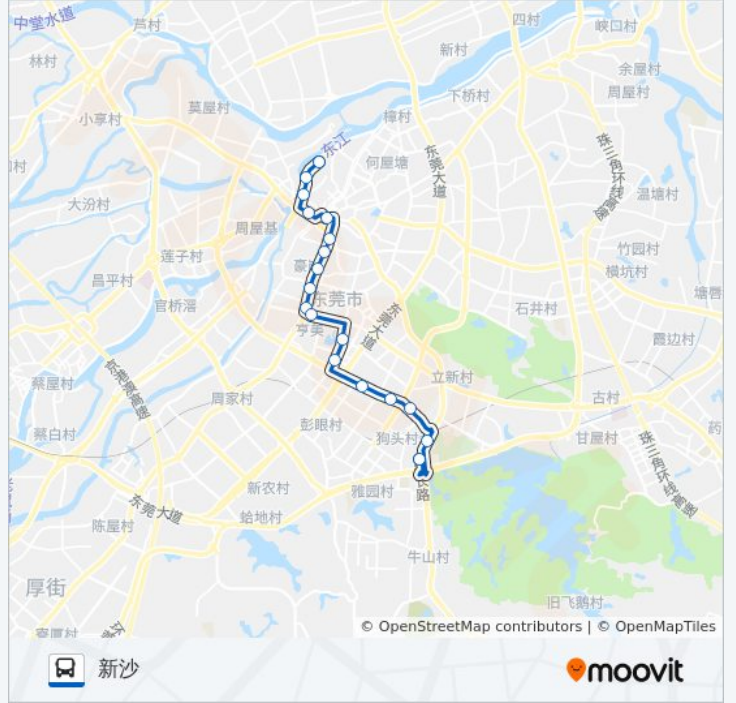

- 东城车站
- 新锡边
- 犬眠岭工业区
- 景湖花园
- 东泰花园南
- 稻花村
- 市图书馆
- 电信局
- 南城医院
- 体育路口
- 东莞山庄
- 智通人才市场
- 国旅
- 文化广场
- 可园
- 可园北
- 细村
- 新沙

### 公交31路的时间表

往新沙方向的时间表

星期一	06:15 - 21:30
星期二	06:15 - 21:30
星期三	06:15 - 21:30
星期四	06:15 - 21:30
星期五	06:15 - 21:30
星期六	06:15 - 21:30
星期日	06:15 - 21:30

### 公交31路的信息

方向: 新沙

站点数量: 18

行车时间: 30 分

途经站点:

你可以在moovitapp.com下载公交31路的PDF时间表和线路图。使用[Moovit应用程序](#)查询东莞的实时公交、列车时刻表以及公共交通出行指南。

[关于Moovit](#) · [MaaS解决方案](#) · [城市列表](#) · [Moovit社区](#)

© 2024 Moovit - 保留所有权利